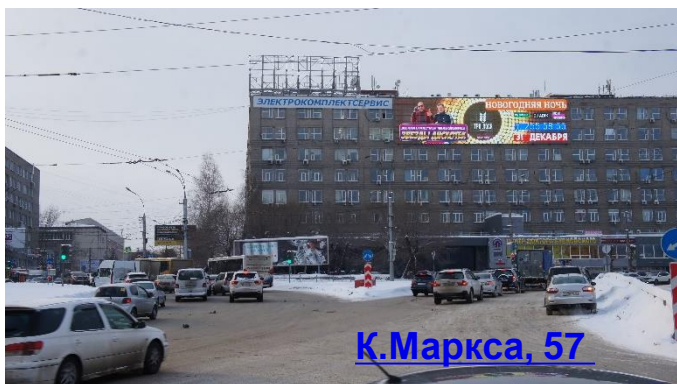

Адресная программа медиафасадов

Адрес объекта / Фото	Описание	Площадь поверхности, кв.м.	Панорама на карте Гугл	OTS	GRP	Время работы	Кол-во выходов в сутки	Хронометраж, сек	OTS	GRP
Красный проспект, 17	расположен на Красном проспекте, на пересечении улиц Красный проспект, Октябрьская магистраль и ул. Горького, напротив Часовни Святого Николая Чудотворца. В непосредственной близости находятся Мэрия г. Новосибирска, Новосибирская государственная филармония, Первомайский сквер, Киноконцертный комплекс имени "Маяковского". В самом здании находятся крупные брендовые магазины, а также сети кофеен и ресторанов. Высокий трафик общественного и личного транспорта.	450	панорама	321	24,36	6.00 - 23.00	204	5	63,30	4,80
								10	68,65	5,21
								15	74,00	5,61
Депутатская, 2	расположен на основной магистрали города пр. Димитрова, на въезде на Димитровский мост, соединяющий 2 берега города. Рядом расположены крупные торговые и деловые центры, а также известные рестораны и торговые сети.	117	панорама	100,20	7,60	00.00-00.00	288	5	29,72	2,26
								10	31,24	2,37
								15	32,76	2,49
пр. К. Маркса 57	расположен на площади Лыщинского, которая по сути, является воротами в Левобережье г. Новосибирска и его визитной карточкой. Въезд на площадь осуществляется с крупнейшего моста, соединяющего левый и правый берег, под названием Коммунальный. Кроме того, с пл. Лыщинского открывается движение на три основные крупнейшие улицы левобережья: проспект Карла Маркса, Немировича-Данченко и Котовского. Все три улицы отличаются высокой деловой и потребительской способностью, с огромным наличием ресторанов, офисных и торговых зданий, а также торговых сетей. Коммунальный мост славится очень высоким трафиком с постоянными пробками, т.к. это дорога в Студенческий городок, пл. Маркса, где сосредоточено множество крупных торговых центров: Александровский, Гранит, Фестиваль, ГУМ и т.д.	248	панорама	307,5	24,05	00.00-00.00	288	5	48,53	3,33
								10	52,63	3,61
								15	57,00	3,91
ул. Фрунзе 71/1	расположен по направлению к центру города на пересечении улиц Фрунзе, Кошурникова и Красина, имеющих высокий автомобильный трафик и отличающихся высокой деловой и потребительской способностью. В непосредственной близости расположен крупный торговый центр "Сибирский молл", множество деловых центров и новых жилых кварталов.	126	панорама	120,2	10,28	06.00-24.00	216	5	38,53	2,82
								10	40,61	3,01
								15	42,58	3,39