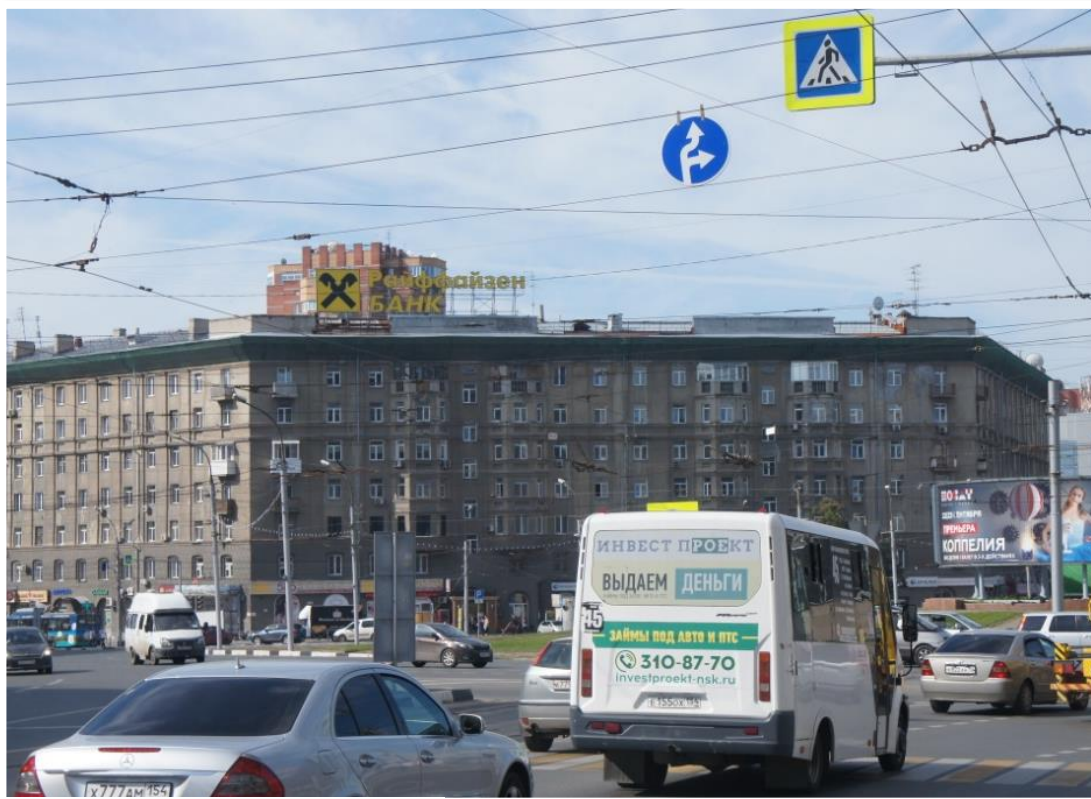

Крышные установки

Изготовление,

Монтаж,

Аренда