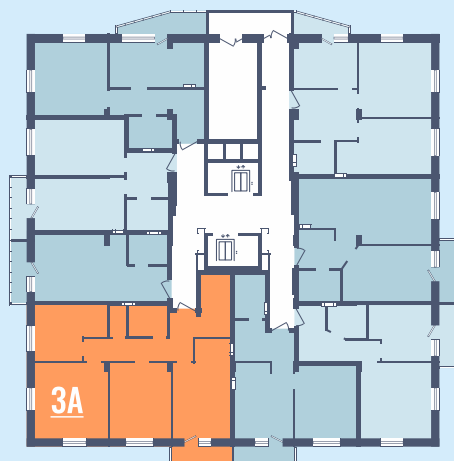

Дом: №8

Этажи: 1

Общая площадь: 65,12 м²

Расположение
на этаже

3 комнатные квартиры

Дом: №7, №8

Этажи: 1

Общая площадь: 78,62 м²

Расположение
на этаже

3 комнатные квартиры

Дом: №7

Этажи: 2-18

Общая площадь: 83,77 м²

Расположение
на этаже

3 комнатные квартиры

Дом: №8

Этажи: 2-17

Общая площадь: 80,51 м²

Расположение
на этаже

3 комнатные квартиры

Дом: №7

Этажи: 1

Общая площадь: 61,81 м²

Расположение
на этаже