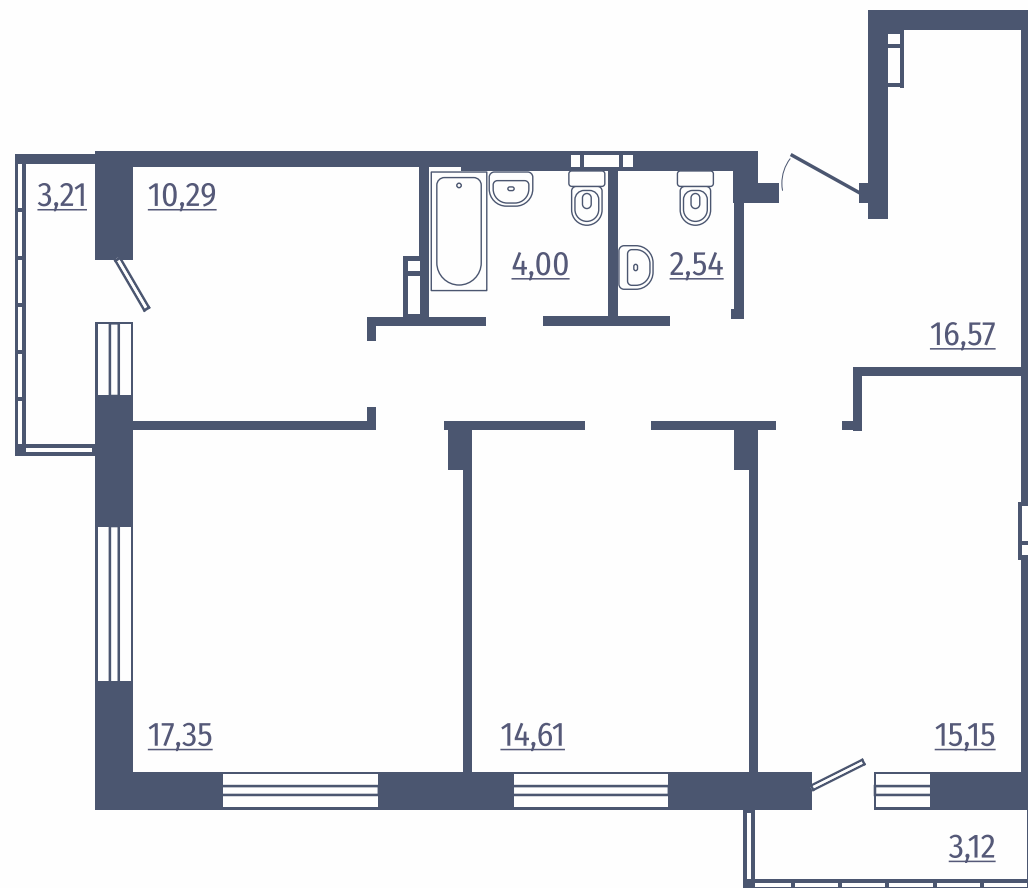

Дом: №8

Этажи: 1

Общая площадь: 65,12 м²

Расположение
на этаже

3 комнатные квартиры

Дом: №7, №8

Этажи: 1

Общая площадь: 78,62 м²

Расположение
на этаже

3 комнатные квартиры

Дом: №7

Этажи: 2-18

Общая площадь: 83,77 м²

Расположение
на этаже

3 комнатные квартиры

Дом: №8

Этажи: 2-17

Общая площадь: 80,51 м²

Расположение
на этаже

3 комнатные квартиры

Дом: №7

Этажи: 1

Общая площадь: 61,81 м²

Расположение
на этаже