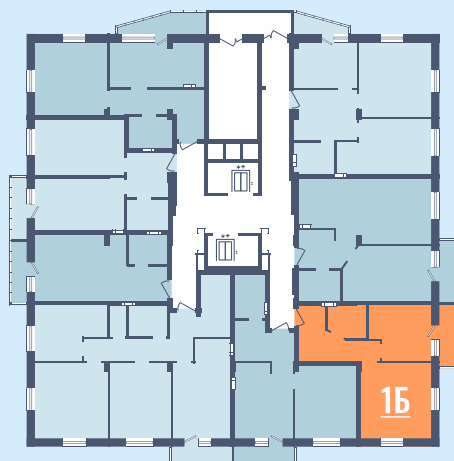

Общая площадь: 39,22 м²

Расположение
на этаже

1 комнатные квартиры

Дом: №7, №8

Этажи: 2-18

Общая площадь: 39,05 м²

Расположение
на этаже

1

комнатная квартира студия

Дом: №8

Этажи: 1

Общая площадь: 39,99 м²

Расположение
на этаже

1 комнатные квартиры

Дом: №7

Этажи: 2-18

Общая площадь: 27,31 м²

Расположение
на этаже

1 комнатная квартира

Дом: №8

Этажи: 1

Общая площадь: 39,22 м²

Расположение
на этаже

2 комнатные квартиры