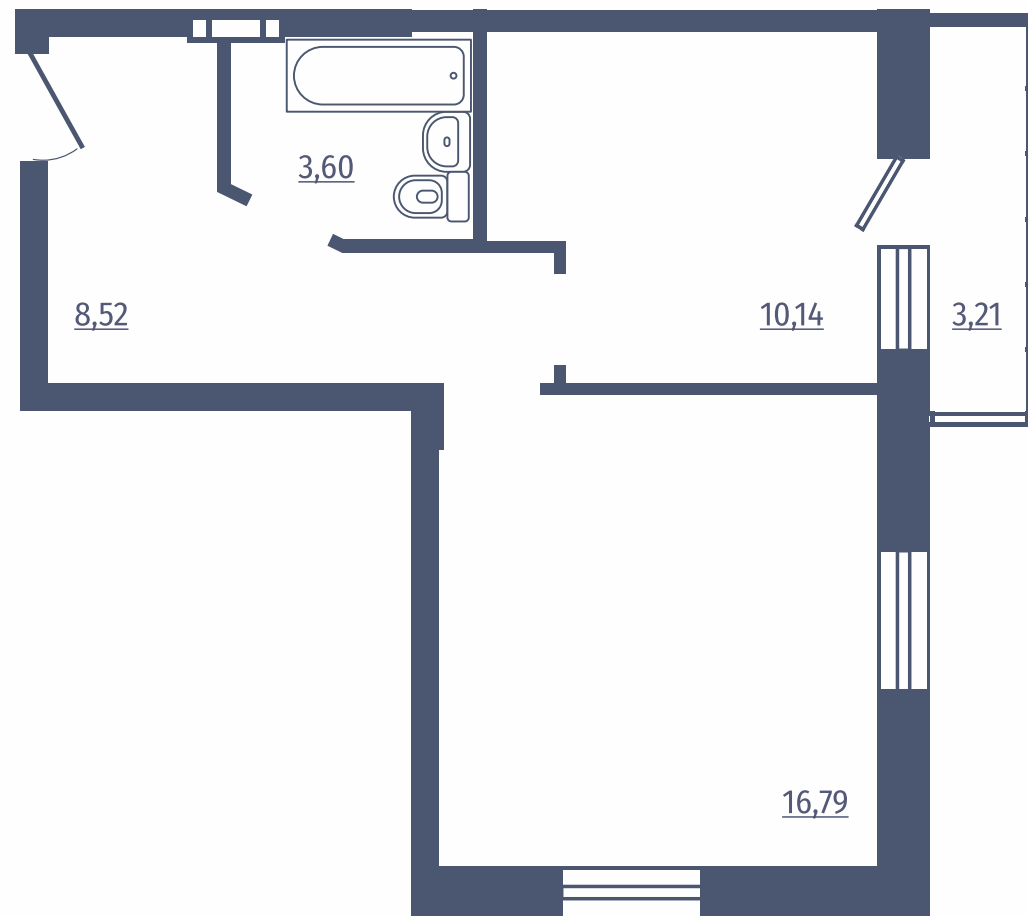

Общая площадь: 39,22 м²

Расположение
на этаже

1 комнатные квартиры

Дом: №7, №8

Этажи: 2-18

Общая площадь: 39,05 м²

Расположение
на этаже

1

комнатная квартира студия

Дом: №8

Этажи: 1

Общая площадь: 39,99 м²

Расположение
на этаже

1 комнатные квартиры

Дом: №7

Этажи: 2-18

Общая площадь: 27,31 м²

Расположение
на этаже

1 комнатная квартира

Дом: №8

Этажи: 1

Общая площадь: 39,22 м²

Расположение
на этаже

2 комнатные квартиры

Дом: №8

Этажи: 2-17

Общая площадь: 55,15 м²

Расположение
на этаже

2

комнатные квартиры студии

Дом: №7, №8

Этажи: 1