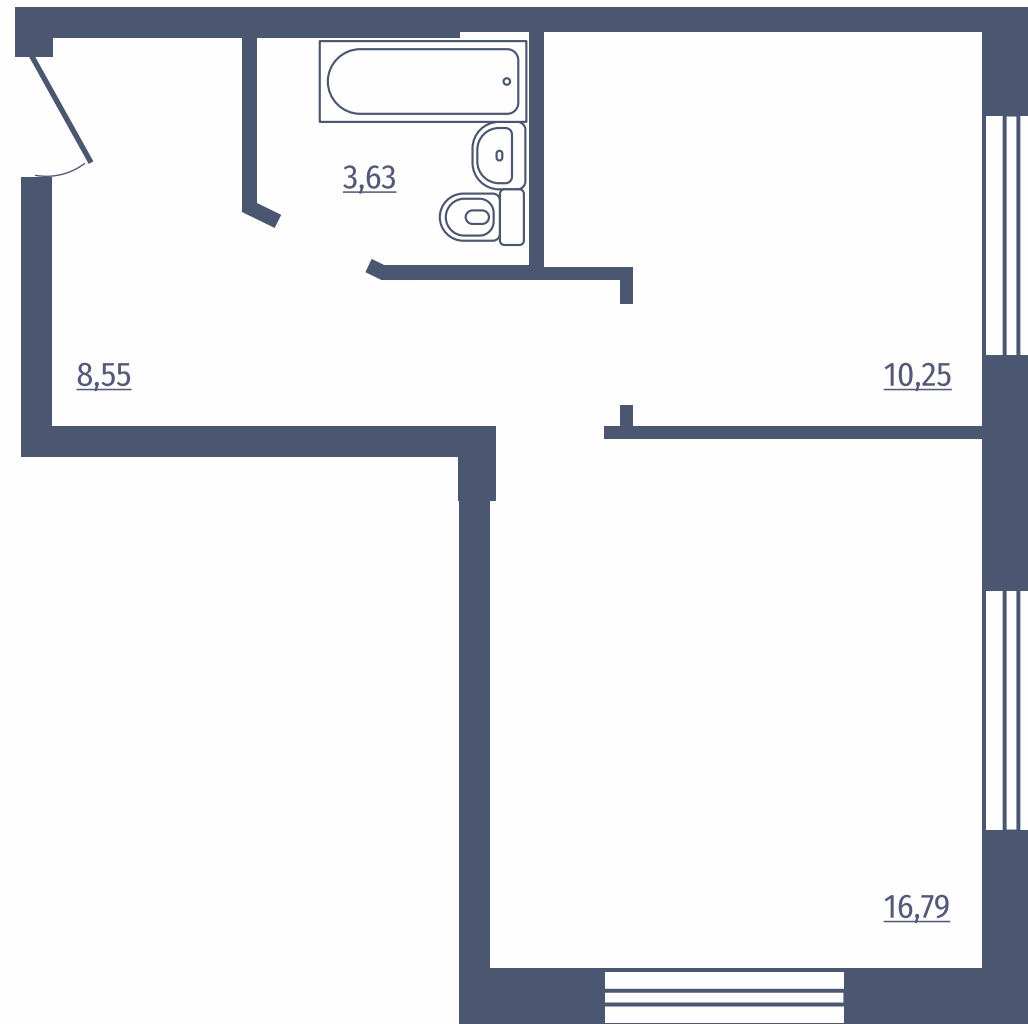

комнатная квартира студия

Дом: №8

Этажи: 1

Общая площадь: 39,99 м²

Расположение
на этаже

1 комнатные квартиры

Дом: №7

Этажи: 2-18

Общая площадь: 27,31 м²

Расположение
на этаже

1 комнатная квартира

Дом: №8

Этажи: 1

Общая площадь: 39,22 м²

Расположение
на этаже

2 комнатные квартиры

Дом: №8

Этажи: 2-17

Общая площадь: 55,15 м²

Расположение
на этаже

2

комнатные квартиры студии

Дом: №7, №8

Этажи: 1