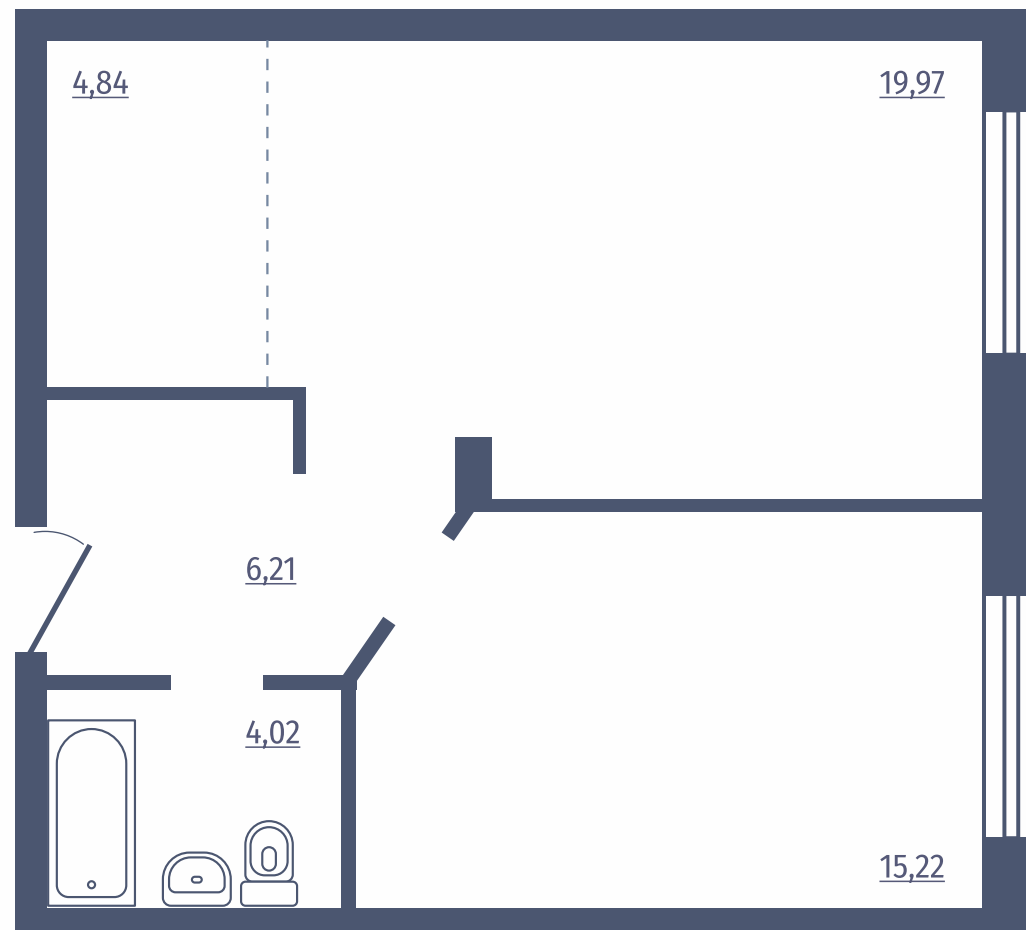

Дом: №8

Этажи: 1

Общая площадь: 49,83 м²

Расположение
на этаже

2

комнатная квартира студия

Дом: №7

Этажи: 1

Общая площадь: 50,26 м²

Расположение
на этаже

2 комнатные квартиры

Дом: №7

Этажи: 2-18

Общая площадь: 44,05 м²

Расположение
на этаже

3 комнатная квартира

Дом: №8

Этажи: 1

Общая площадь: 65,12 м²

Расположение
на этаже

3 комнатные квартиры

Дом: №7, №8

Этажи: 1

Общая площадь: 78,62 м²

Расположение
на этаже

3 комнатные квартиры

Дом: №7

Этажи: 2-18

Общая площадь: 83,77 м²

Расположение
на этаже

3 комнатные квартиры

Дом: №8