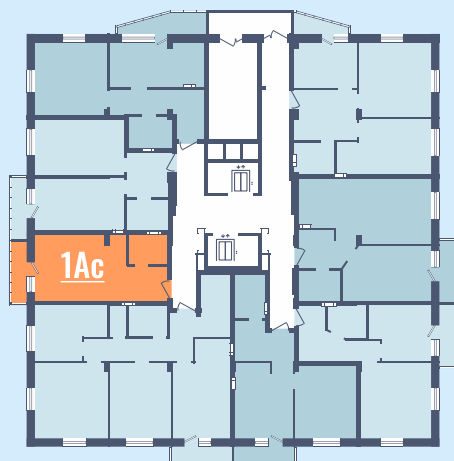

Общая площадь: 39,22 м²

Расположение
на этаже

1 комнатные квартиры

Дом: №7, №8

Этажи: 2-18

Общая площадь: 39,05 м²

Расположение
на этаже

1

комнатная квартира студия

Дом: №8

Этажи: 1

Общая площадь: 39,99 м²

Расположение
на этаже

1 комнатные квартиры

Дом: №7

Этажи: 2-18

Общая площадь: 27,31 м²

Расположение
на этаже

1 комнатная квартира

Дом: №8

Этажи: 1

Общая площадь: 39,22 м²

Расположение
на этаже

2 комнатные квартиры