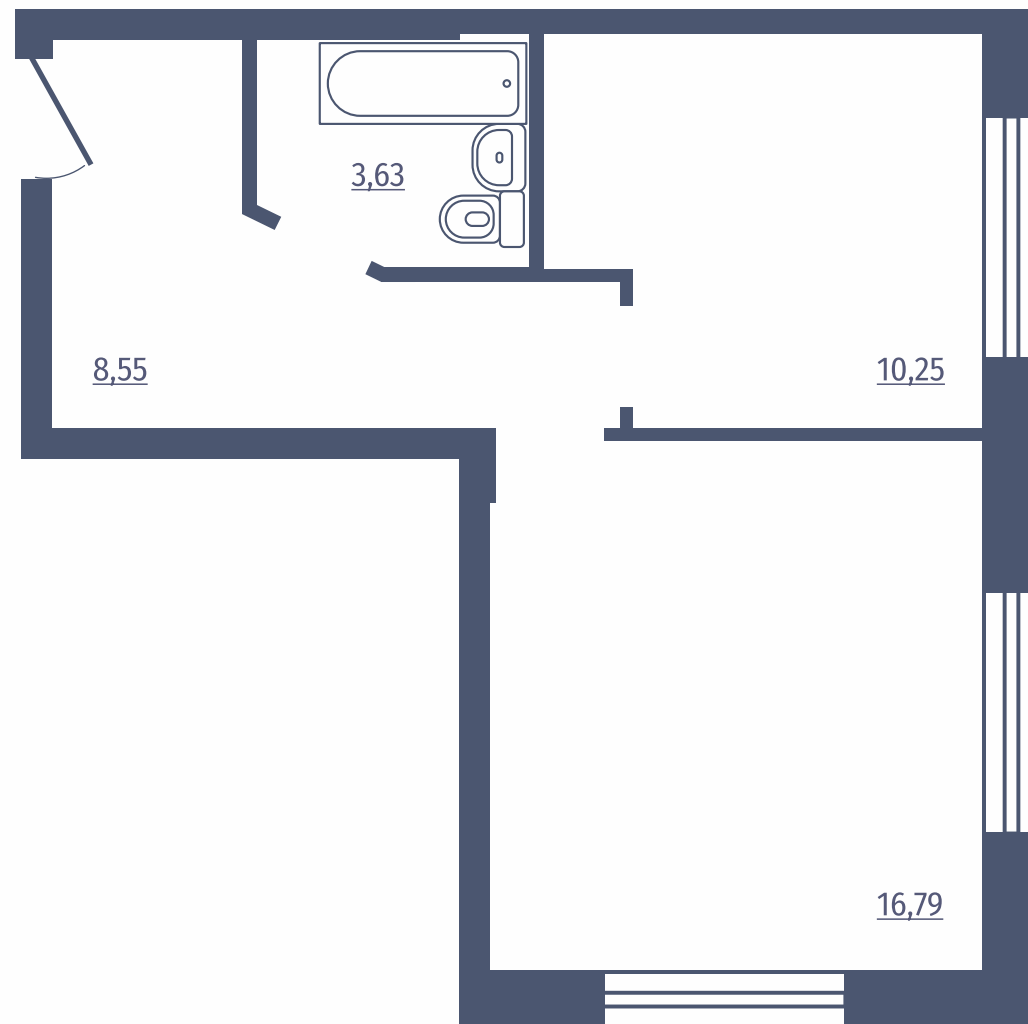

Многоуровневое
освещение

Освещение
МОПов

Светодиодные
конструкции

Подсветка
объектов

Варианты планировок

1 комнатные квартиры

Дом: №7, №8

Этажи: 1

Общая площадь: 39,22 м²

Расположение
на этаже

1 комнатные квартиры

Дом: №7, №8

Этажи: 2-18

Общая площадь: 39,05 м²

Расположение
на этаже

1

Общая площадь: 27,31 м²

Расположение
на этаже

1 комнатная квартира

Дом: №8

Этажи: 1

Общая площадь: 39,22 м²

Расположение
на этаже

2 комнатные квартиры