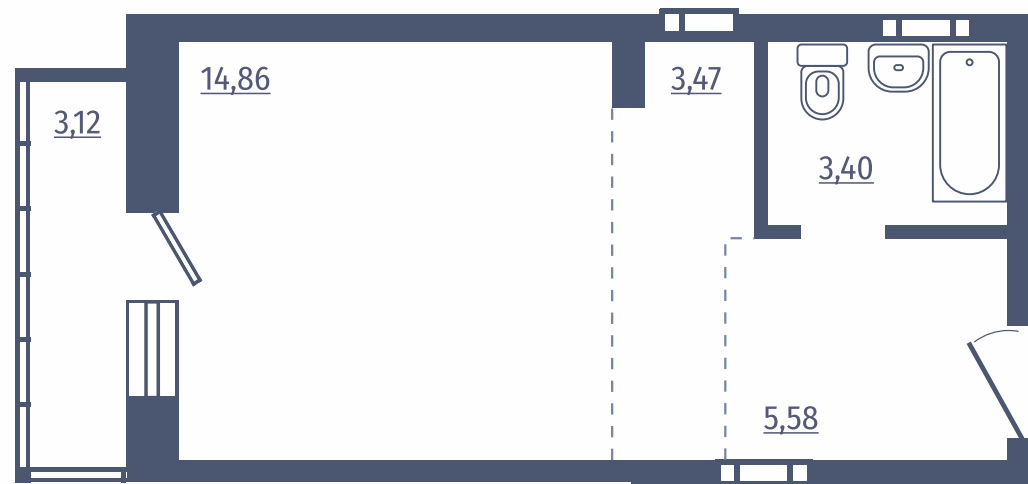

Общая площадь: 39,22 м²

Расположение
на этаже

1 комнатные квартиры

Дом: №7, №8

Этажи: 2-18

Общая площадь: 39,05 м²

Расположение
на этаже

1

комнатная квартира студия

Дом: №8

Этажи: 1

Общая площадь: 39,99 м²

Расположение
на этаже

1 комнатные квартиры

Дом: №7

Этажи: 2-18

Общая площадь: 27,31 м²

Расположение
на этаже

1 комнатная квартира

Дом: №8

Этажи: 1

Общая площадь: 39,22 м²

Расположение
на этаже

2 комнатные квартиры

Дом: №8

Этажи: 2-17

Общая площадь: 55,15 м²

Расположение
на этаже

2

комнатные квартиры студии

Дом: №7, №8

Этажи: 1