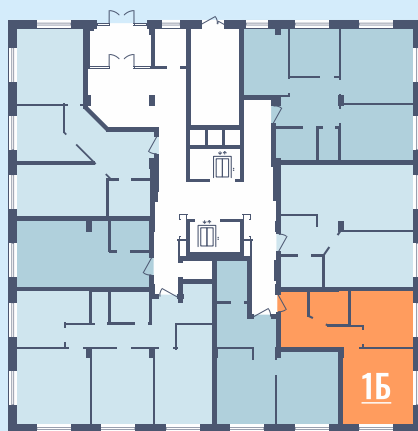

Многоуровневое
освещение

Освещение
МОПов

Светодиодные
конструкции

Подсветка
объектов

Варианты планировок

1 комнатные квартиры

Дом: №7, №8

Этажи: 1

Общая площадь: 39,22 м²

Расположение
на этаже

1 комнатные квартиры

Дом: №7, №8

Этажи: 2-18

Общая площадь: 39,05 м²

Расположение
на этаже

1