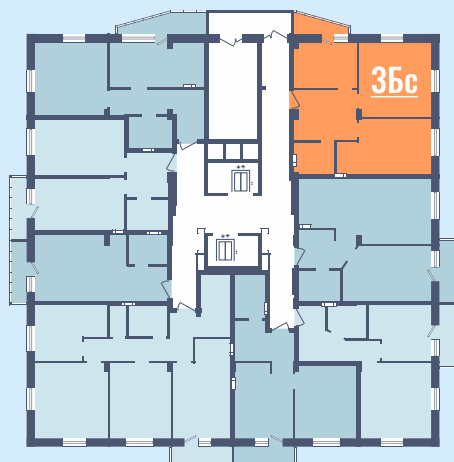

Расположение
на этаже

3 комнатные квартиры

Дом: №7

Этажи: 2-18

Общая площадь: 83,77 м²

Расположение
на этаже

3 комнатные квартиры

Дом: №8

Этажи: 2-17

Общая площадь: 80,51 м²

Расположение
на этаже

3 комнатные квартиры

Дом: №7

Этажи: 1

Общая площадь: 61,81 м²

Расположение
на этаже

3 комнатные квартиры

Дом: №7

Этажи: 2-18

Общая площадь: 58,03 м²

Расположение
на этаже

Купить квартиру легко

Аккредитация
ведущих банков

Материнский
капитал