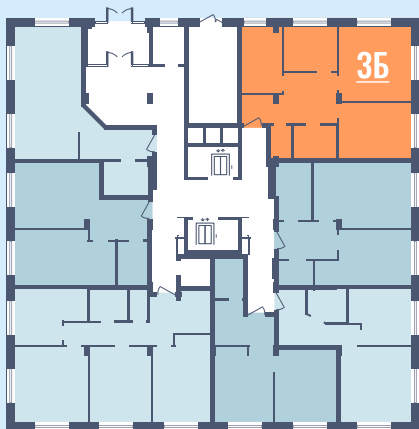

Общая площадь: 50,26 м²

Расположение
на этаже

2 комнатные квартиры

Дом: №7

Этажи: 2-18

Общая площадь: 44,05 м²

Расположение
на этаже

3 комнатная квартира

Дом: №8

Этажи: 1

Общая площадь: 65,12 м²

Расположение
на этаже

3 комнатные квартиры

Дом: №7, №8

Этажи: 1

Общая площадь: 78,62 м²