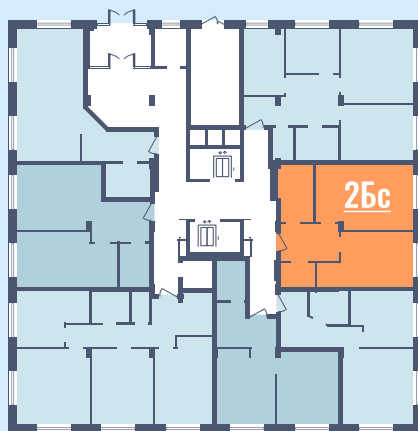

2

комнатная квартира студия

Дом: №8

Этажи: 1

Общая площадь: 49,83 м²

Расположение
на этаже