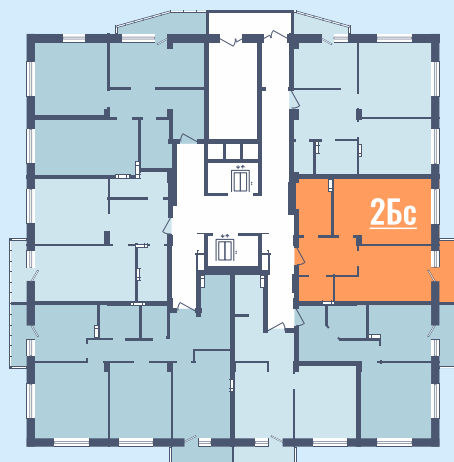

Дом: №8

Этажи: 2-17

Общая площадь: 55,15 м²

Расположение
на этаже

2

комнатные квартиры студии

Дом: №7, №8

Этажи: 1

Общая площадь: 38,52 м²

Расположение
на этаже

2

КОМНАТНЫЕ КВАРТИРЫ СТУДИИ

Дом: №8

Этажи: 2-17

Общая площадь: 49,66 м²

Расположение
на этаже