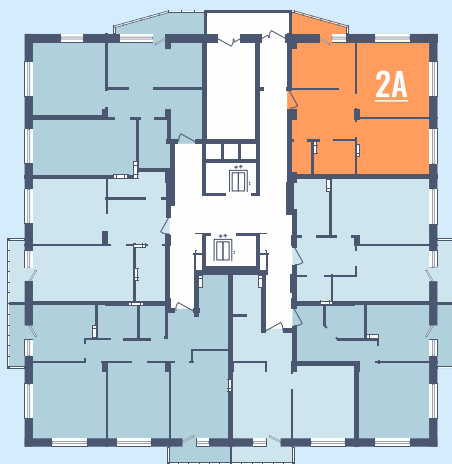

Общая площадь: 27,31 м²

Расположение
на этаже

1 комнатная квартира

Дом: №8

Этажи: 1

Общая площадь: 39,22 м²

Расположение
на этаже

2 комнатные квартиры

Дом: №8

Этажи: 2-17

Общая площадь: 55,15 м²

Расположение
на этаже

2

комнатные квартиры студии

Дом: №7, №8

Этажи: 1