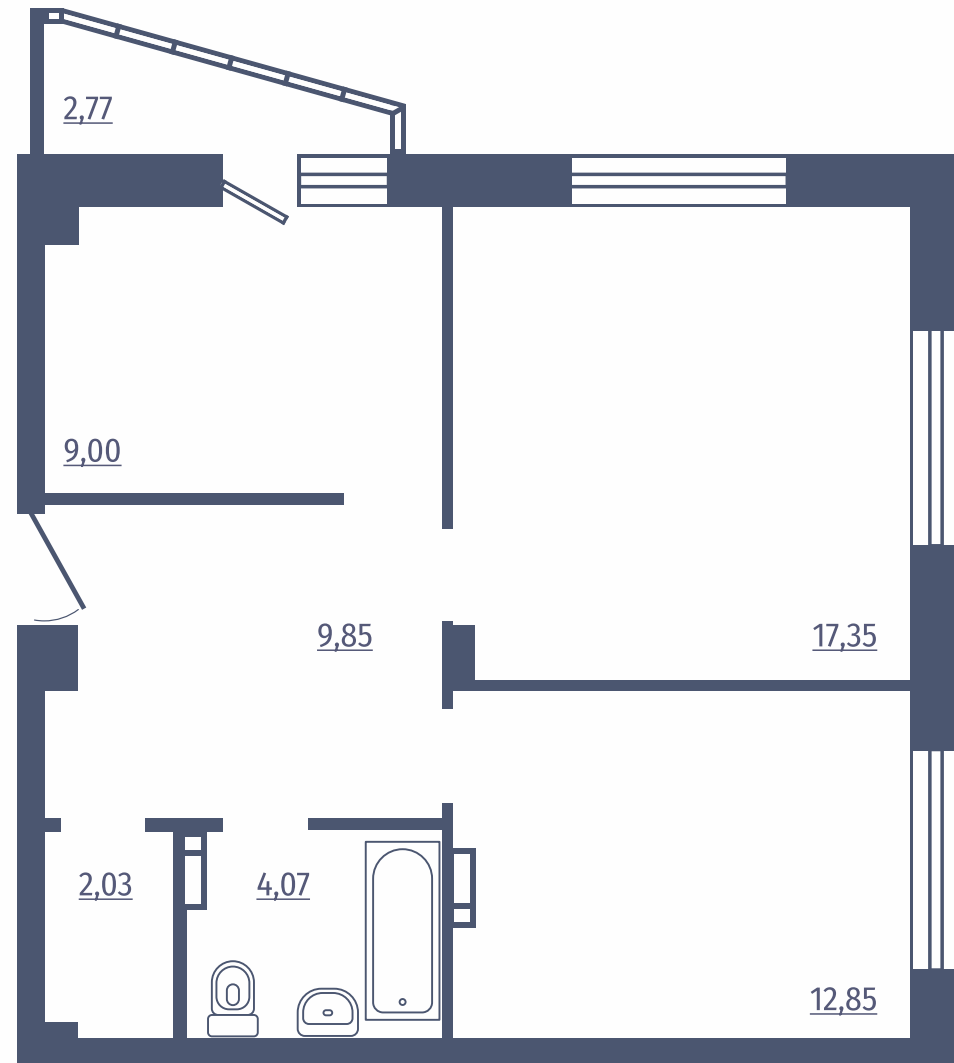

Общая площадь: 27,31 м²

Расположение
на этаже

1 комнатная квартира

Дом: №8

Этажи: 1

Общая площадь: 39,22 м²

Расположение
на этаже

2 комнатные квартиры

Дом: №8

Этажи: 2-17

Общая площадь: 55,15 м²

Расположение
на этаже

2

комнатные квартиры студии

Дом: №7, №8

Этажи: 1