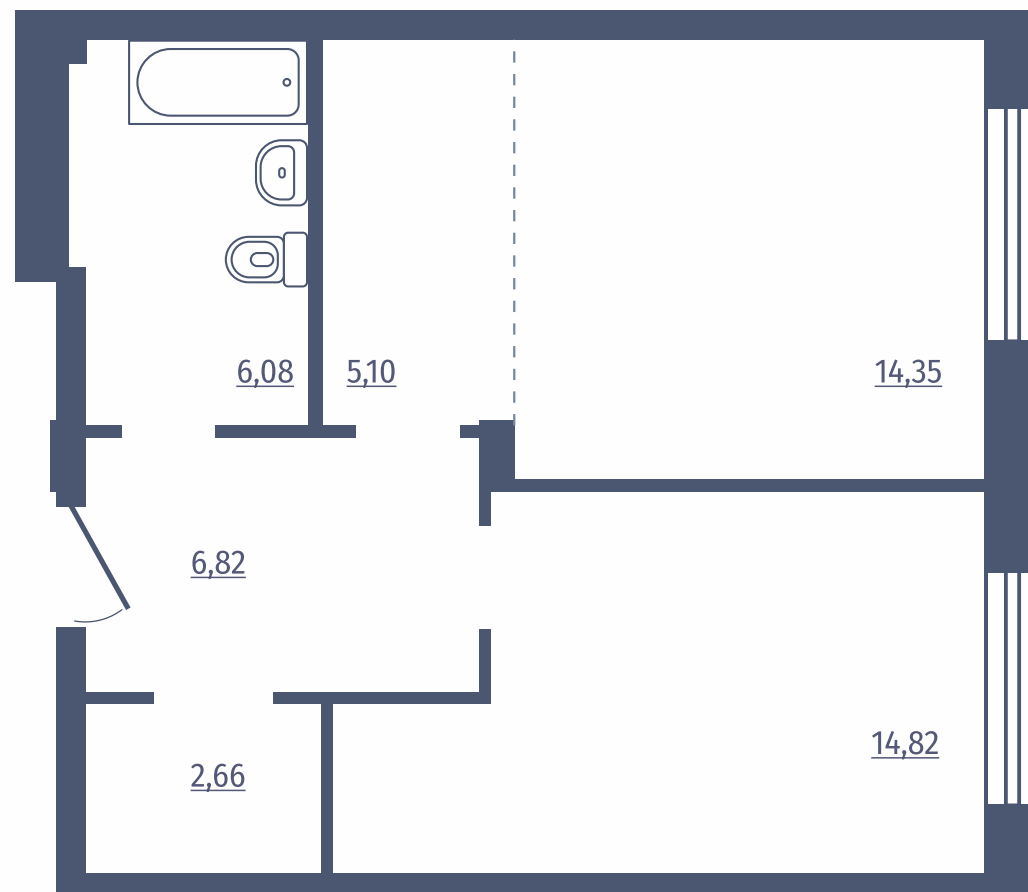

2

комнатная квартира студия

Дом: №8

Этажи: 1

Общая площадь: 44,50 м²

Расположение
на этаже

2

комнатная квартира студия

Дом: №8

Этажи: 1

Общая площадь: 49,83 м²

Расположение
на этаже

2

комнатная квартира студия

Дом: №7

Этажи: 1

Общая площадь: 50,26 м²

Расположение
на этаже

2 комнатные квартиры

Дом: №7

Этажи: 2-18

Общая площадь: 44,05 м²

Расположение
на этаже

3 комнатная квартира

Дом: №8

Этажи: 1

Общая площадь: 65,12 м²

Расположение
на этаже

3 комнатные квартиры

Дом: №7, №8

Этажи: 1

Общая площадь: 78,62 м²