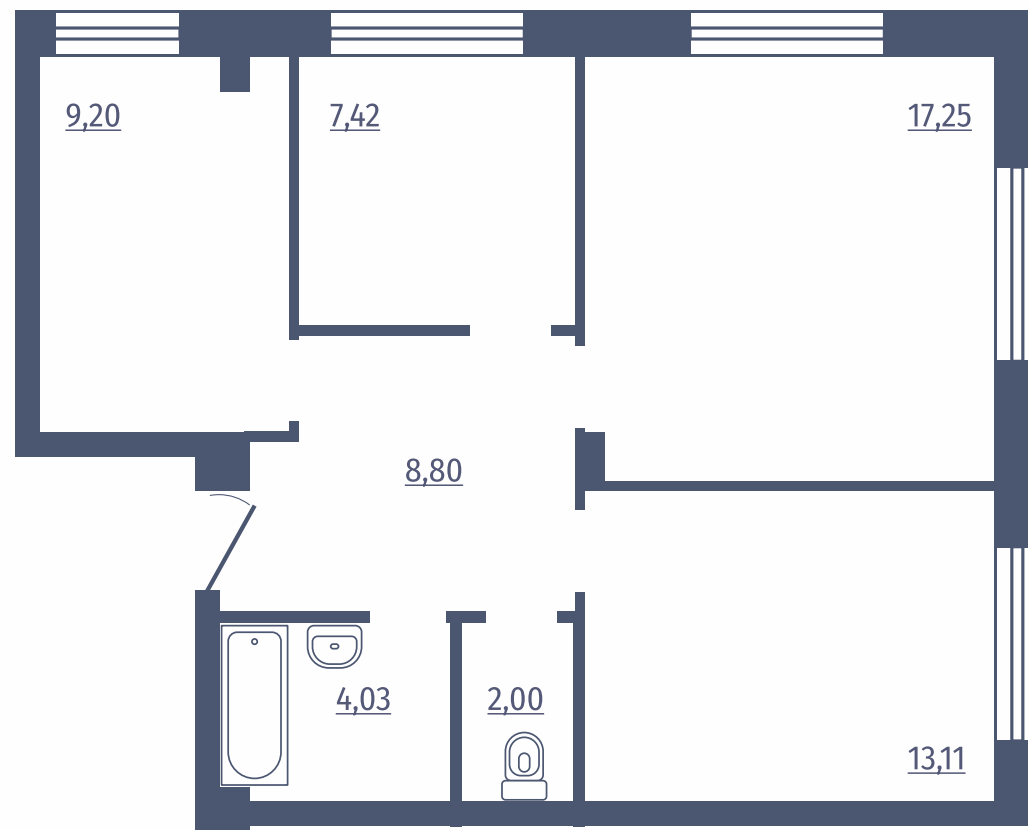

Дом: №8

Этажи: 1

Общая площадь: 65,12 м²

Расположение
на этаже

3 комнатные квартиры

Дом: №7, №8

Этажи: 1

Общая площадь: 78,62 м²

Расположение
на этаже

3 комнатные квартиры

Дом: №7

Этажи: 2-18

Общая площадь: 83,77 м²

Расположение
на этаже

3 комнатные квартиры

Дом: №8

Этажи: 2-17

Общая площадь: 80,51 м²

Расположение
на этаже

3 комнатные квартиры

Дом: №7

Этажи: 1

Общая площадь: 61,81 м²

Расположение
на этаже

3 комнатные квартиры

Дом: №7

Этажи: 2-18

Общая площадь: 58,03 м²

Расположение
на этаже

Купить квартиру легко

Аккредитация
ведущих банков

Материнский
капитал