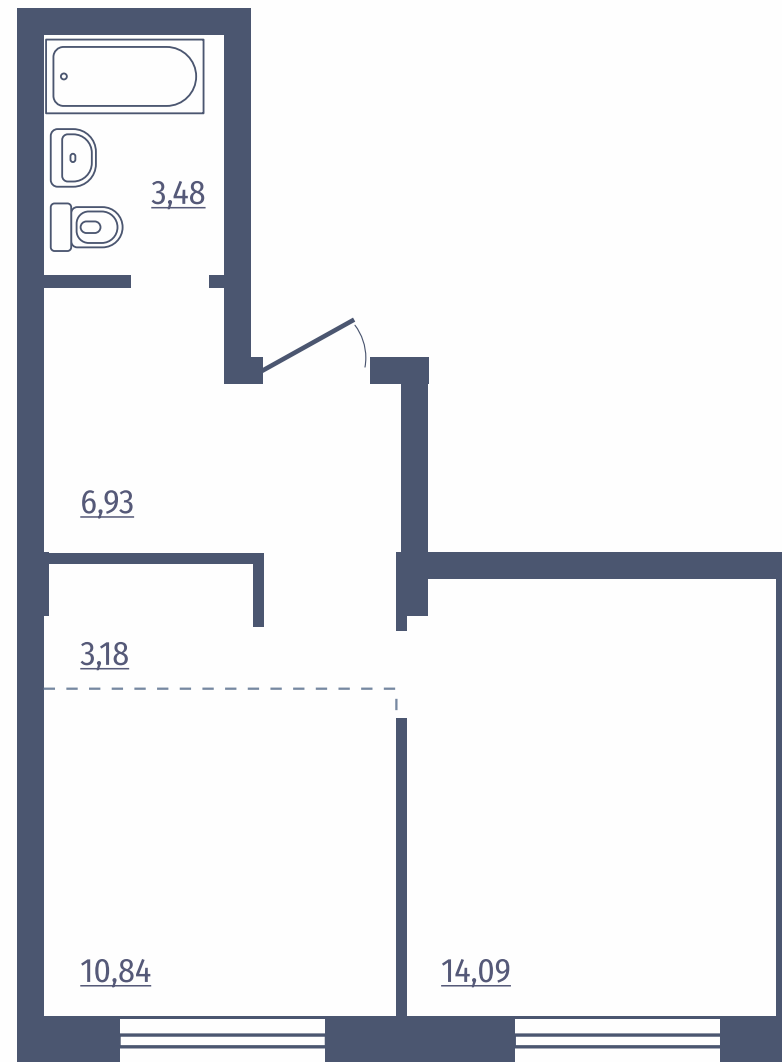

Общая площадь: 27,31 м²

Расположение
на этаже

1 комнатная квартира

Дом: №8

Этажи: 1

Общая площадь: 39,22 м²

Расположение
на этаже

2 комнатные квартиры

Дом: №8

Этажи: 2-17

Общая площадь: 55,15 м²

Расположение
на этаже

2

комнатные квартиры студии

Дом: №7, №8

Этажи: 1

Общая площадь: 38,52 м²

Расположение
на этаже

2

КОМНАТНЫЕ КВАРТИРЫ СТУДИИ

Дом: №8

Этажи: 2-17

Общая площадь: 49,66 м²

Расположение
на этаже