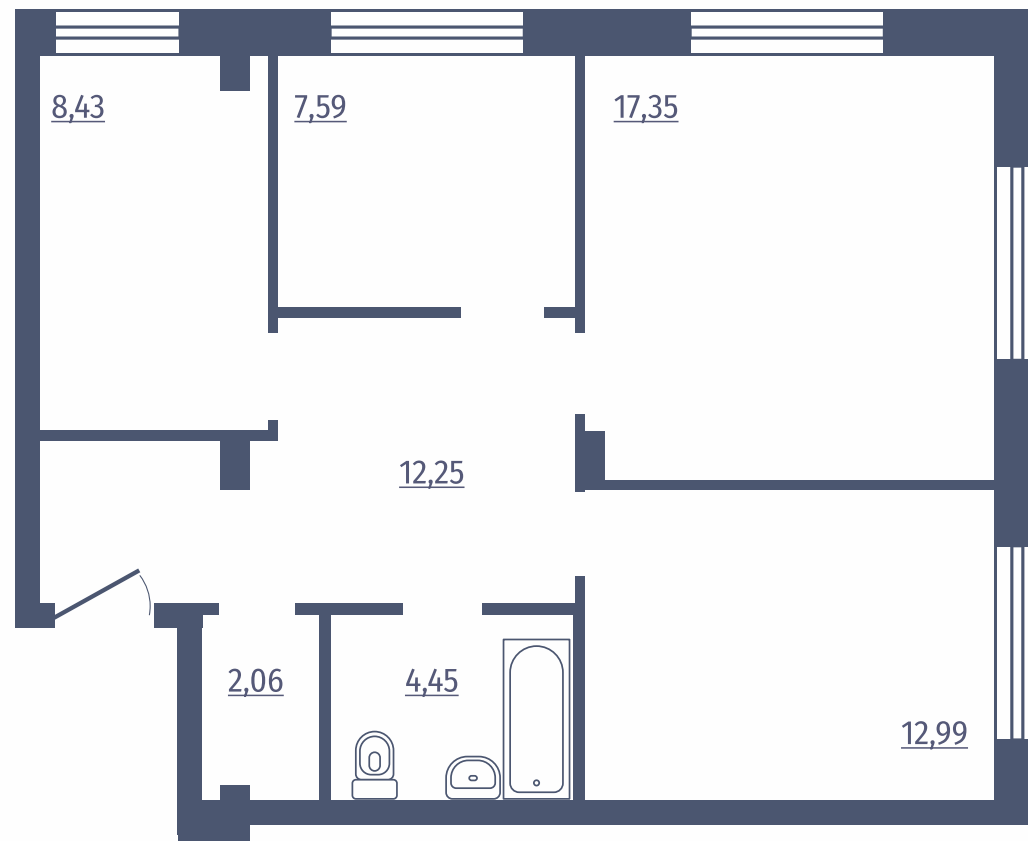

Общая площадь: 50,26 м²

Расположение
на этаже

2 комнатные квартиры

Дом: №7

Этажи: 2-18

Общая площадь: 44,05 м²

Расположение
на этаже

3 комнатная квартира

Дом: №8

Этажи: 1

Общая площадь: 65,12 м²

Расположение
на этаже

3 комнатные квартиры

Дом: №7, №8

Этажи: 1

Общая площадь: 78,62 м²

Расположение
на этаже

3 комнатные квартиры

Дом: №7

Этажи: 2-18

Общая площадь: 83,77 м²

Расположение
на этаже

3 комнатные квартиры

Дом: №8

Этажи: 2-17

Общая площадь: 80,51 м²

Расположение
на этаже

3 комнатные квартиры

Дом: №7

Этажи: 1

Общая площадь: 61,81 м²

Расположение
на этаже