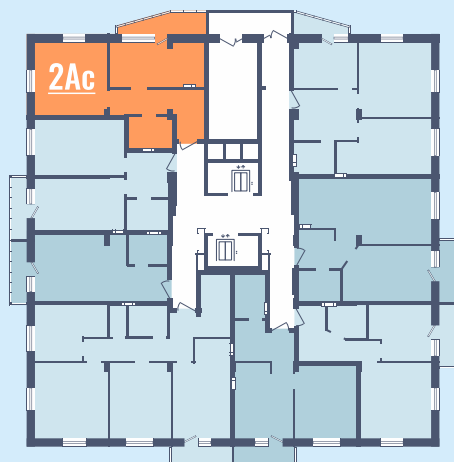

Общая площадь: 50,26 м²

Расположение
на этаже

2 комнатные квартиры

Дом: №7

Этажи: 2-18

Общая площадь: 44,05 м²

Расположение
на этаже

3 комнатная квартира

Дом: №8

Этажи: 1

Общая площадь: 65,12 м²

Расположение
на этаже

3 комнатные квартиры

Дом: №7, №8

Этажи: 1

Общая площадь: 78,62 м²