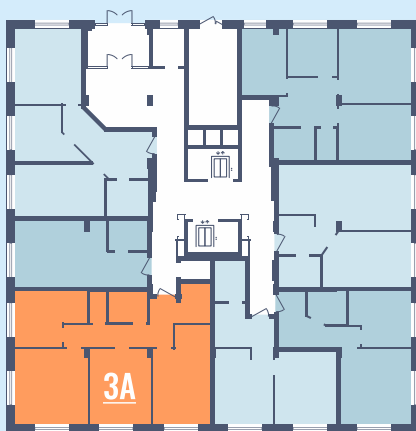

Общая площадь: 50,26 м²

Расположение
на этаже

2 комнатные квартиры

Дом: №7

Этажи: 2-18

Общая площадь: 44,05 м²

Расположение
на этаже

3 комнатная квартира

Дом: №8

Этажи: 1

Общая площадь: 65,12 м²

Расположение
на этаже

3 комнатные квартиры

Дом: №7, №8

Этажи: 1

Общая площадь: 78,62 м²

Расположение
на этаже

3 комнатные квартиры

Дом: №7

Этажи: 2-18

Общая площадь: 83,77 м²

Расположение
на этаже

3 комнатные квартиры

Дом: №8