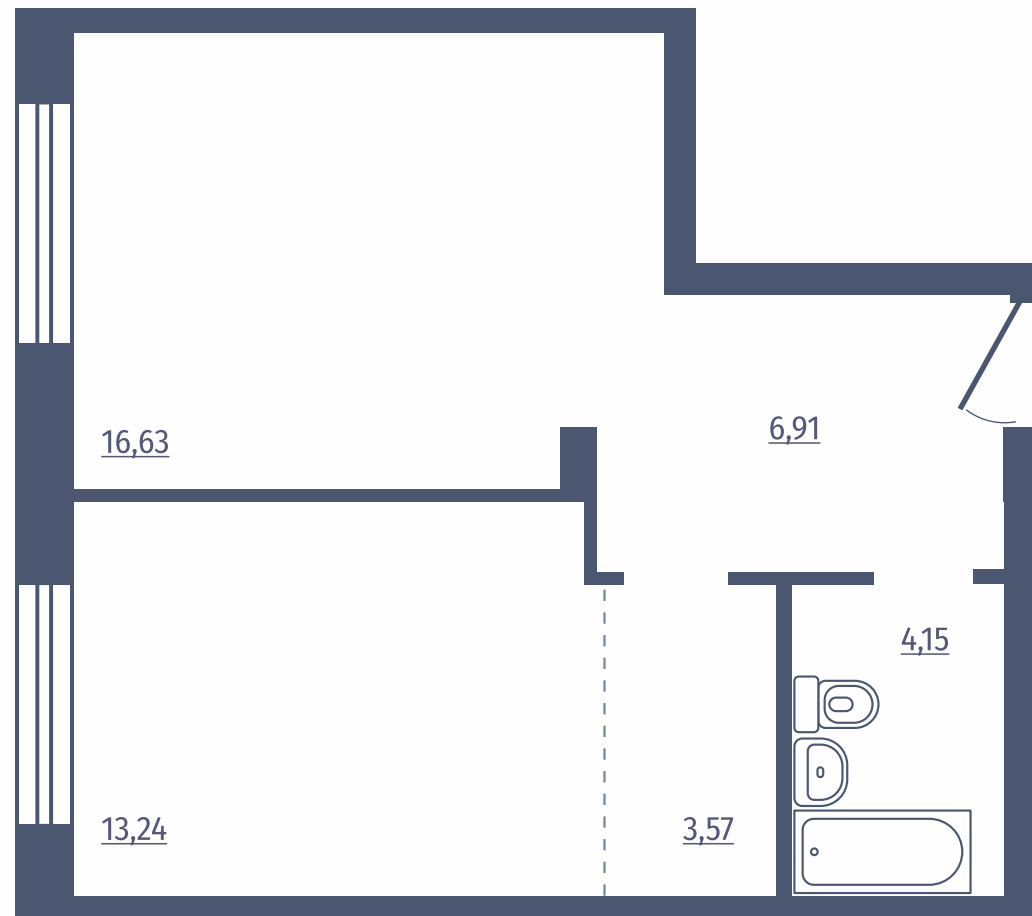

2

комнатная квартира студия

Дом: №8

Этажи: 1

Общая площадь: 44,50 м²

Расположение
на этаже

2

комнатная квартира студия

Дом: №8

Этажи: 1

Общая площадь: 49,83 м²

Расположение
на этаже

2

комнатная квартира студия

Дом: №7

Этажи: 1

Общая площадь: 50,26 м²

Расположение
на этаже

2 комнатные квартиры

Дом: №7

Этажи: 2-18

Общая площадь: 44,05 м²

Расположение
на этаже

3 комнатная квартира