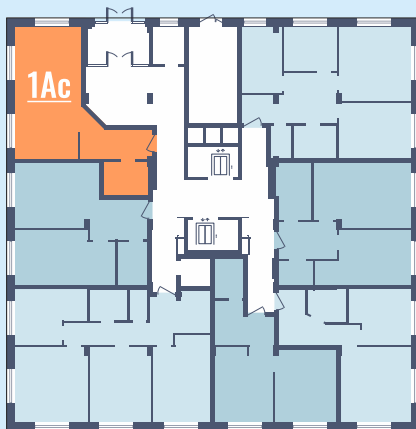

Общая площадь: 39,22 м²

Расположение
на этаже

1 комнатные квартиры

Дом: №7, №8

Этажи: 2-18

Общая площадь: 39,05 м²

Расположение
на этаже

1

комнатная квартира студия

Дом: №8

Этажи: 1

Общая площадь: 39,99 м²

Расположение
на этаже

1 комнатные квартиры

Дом: №7

Этажи: 2-18

Общая площадь: 27,31 м²

Расположение
на этаже

1 комнатная квартира

Дом: №8

Этажи: 1

Общая площадь: 39,22 м²

Расположение
на этаже

2 комнатные квартиры