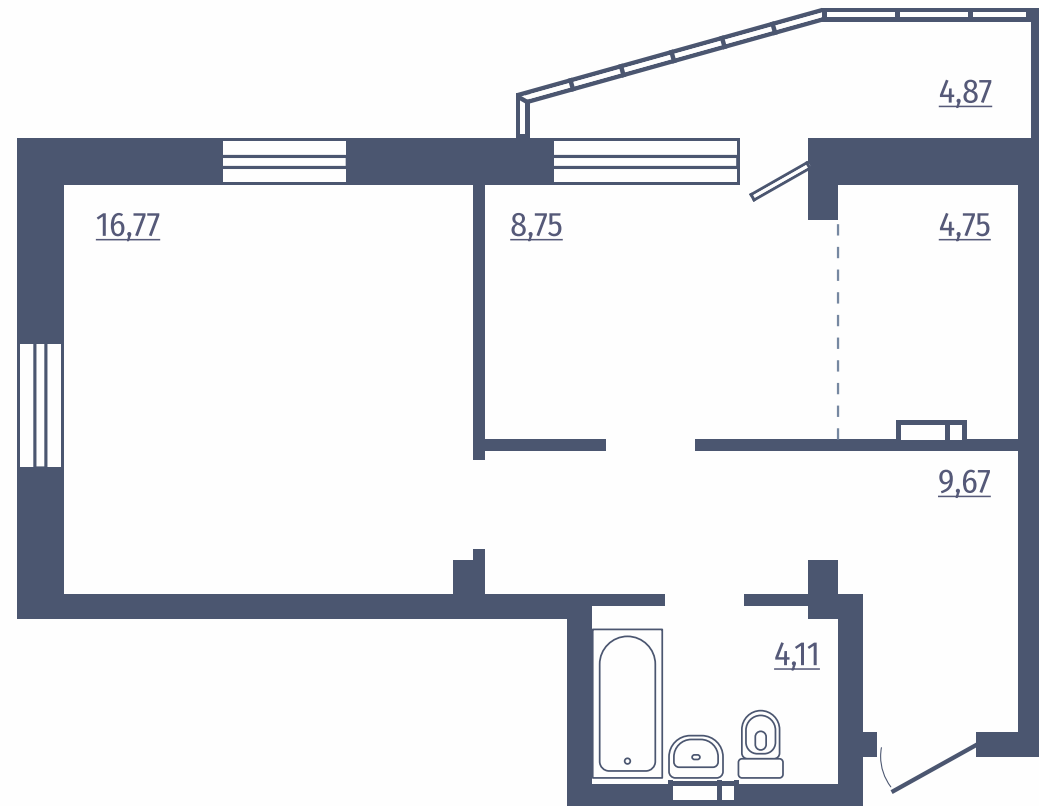

Общая площадь: 50,26 м²

Расположение
на этаже

2 комнатные квартиры

Дом: №7

Этажи: 2-18

Общая площадь: 44,05 м²

Расположение
на этаже

3 комнатная квартира

Дом: №8

Этажи: 1

Общая площадь: 65,12 м²

Расположение
на этаже

3 комнатные квартиры

Дом: №7, №8

Этажи: 1

Общая площадь: 78,62 м²

Расположение
на этаже

3 комнатные квартиры

Дом: №7

Этажи: 2-18

Общая площадь: 83,77 м²

Расположение
на этаже

3 комнатные квартиры

Дом: №8