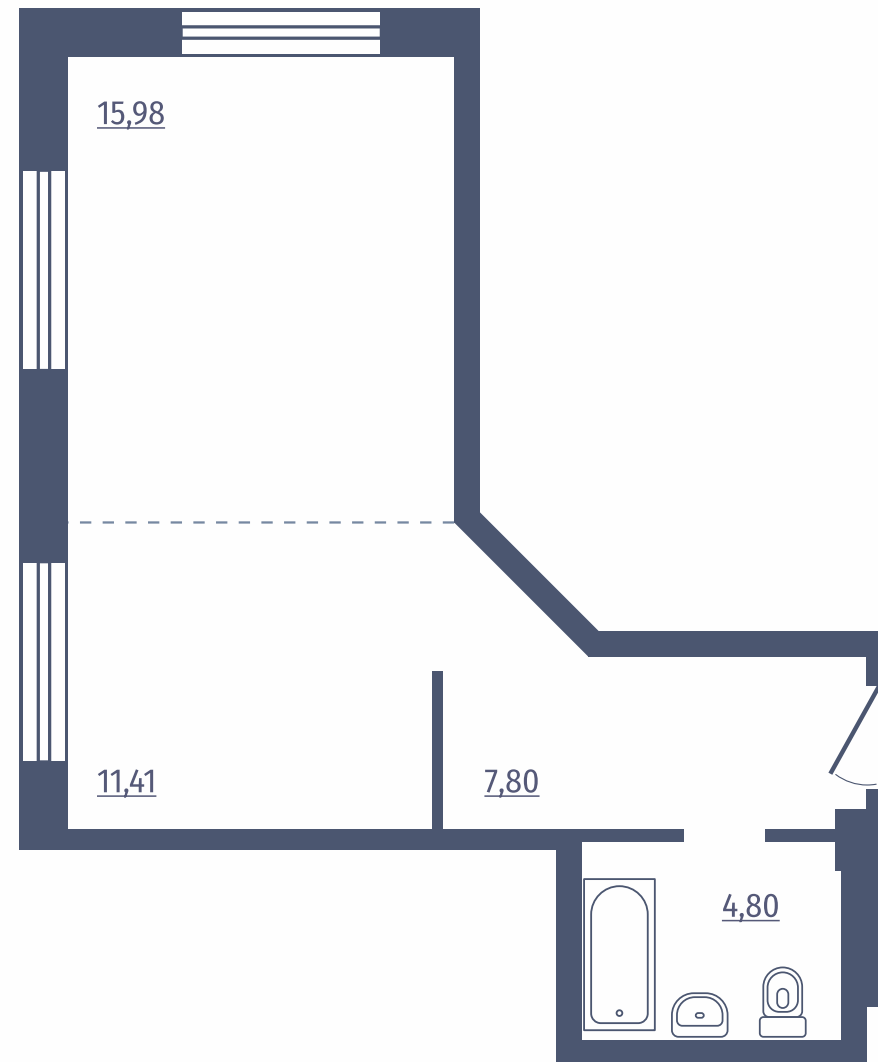

Общая площадь: 39,22 м²

Расположение
на этаже

1 комнатные квартиры

Дом: №7, №8

Этажи: 2-18

Общая площадь: 39,05 м²

Расположение
на этаже

1

комнатная квартира студия

Дом: №8

Этажи: 1

Общая площадь: 39,99 м²

Расположение
на этаже

1 комнатные квартиры

Дом: №7

Этажи: 2-18

Общая площадь: 27,31 м²

Расположение
на этаже

1 комнатная квартира

Дом: №8

Этажи: 1

Общая площадь: 39,22 м²

Расположение
на этаже

2 комнатные квартиры

Дом: №8

Этажи: 2-17

Общая площадь: 55,15 м²

Расположение
на этаже

2

комнатные квартиры студии

Дом: №7, №8

Этажи: 1