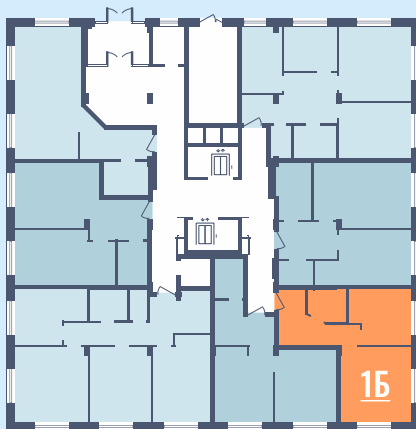

Общая площадь: 27,31 м²

Расположение
на этаже

1 комнатная квартира

Дом: №8

Этажи: 1

Общая площадь: 39,22 м²

Расположение
на этаже

2 комнатные квартиры

Дом: №8

Этажи: 2-17

Общая площадь: 55,15 м²

Расположение
на этаже

2

комнатные квартиры студии

Дом: №7, №8

Этажи: 1