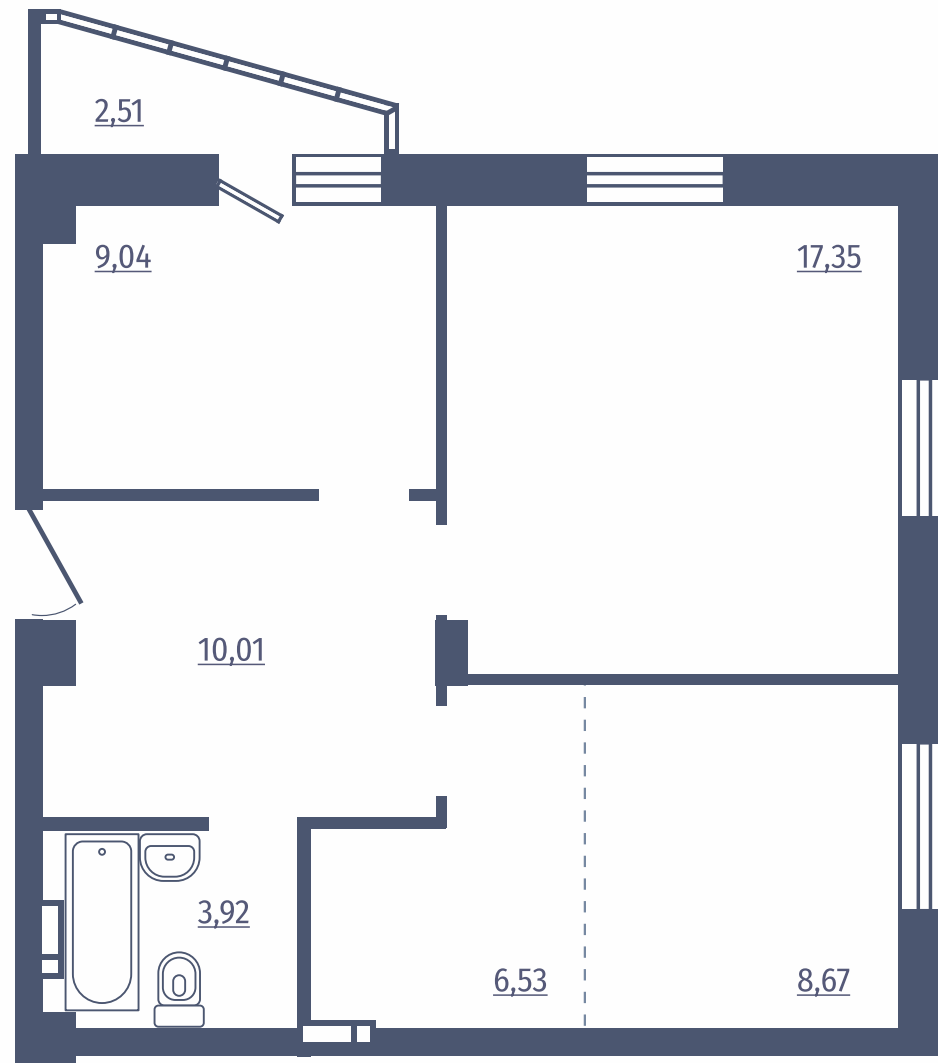

Дом: №8

Этажи: 1

Общая площадь: 65,12 м²

Расположение
на этаже

3 комнатные квартиры

Дом: №7, №8

Этажи: 1

Общая площадь: 78,62 м²

Расположение
на этаже

3 комнатные квартиры

Дом: №7

Этажи: 2-18

Общая площадь: 83,77 м²

Расположение
на этаже

3 комнатные квартиры

Дом: №8

Этажи: 2-17

Общая площадь: 80,51 м²

Расположение
на этаже

3 комнатные квартиры

Дом: №7

Этажи: 1

Общая площадь: 61,81 м²

Расположение
на этаже

3 комнатные квартиры

Дом: №7

Этажи: 2-18

Общая площадь: 58,03 м²

Расположение
на этаже

Купить квартиру легко

Аккредитация
ведущих банков

Материнский
капитал