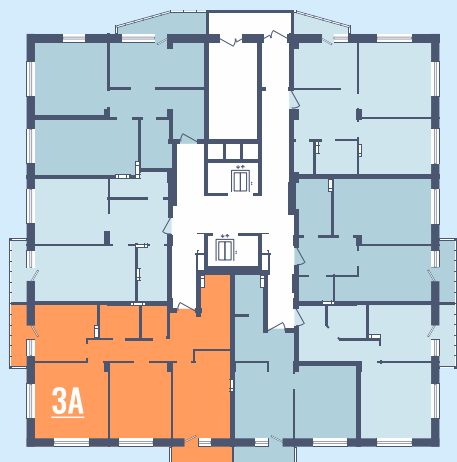

Дом: №8

Этажи: 1

Общая площадь: 65,12 м²

Расположение
на этаже

3 комнатные квартиры

Дом: №7, №8

Этажи: 1

Общая площадь: 78,62 м²

Расположение
на этаже

3 комнатные квартиры

Дом: №7

Этажи: 2-18

Общая площадь: 83,77 м²

Расположение
на этаже

3 комнатные квартиры

Дом: №8

Этажи: 2-17

Общая площадь: 80,51 м²

Расположение
на этаже

3 комнатные квартиры

Дом: №7

Этажи: 1

Общая площадь: 61,81 м²

Расположение
на этаже