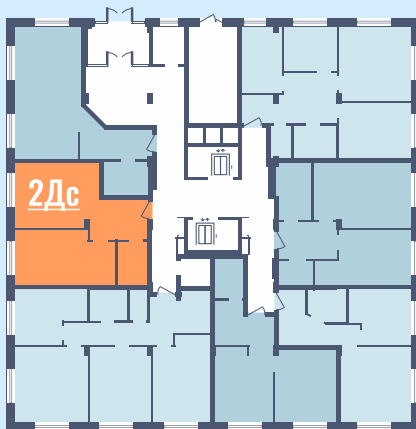

2

комнатная квартира студия

Дом: №8

Этажи: 1

Общая площадь: 44,50 м²

Расположение
на этаже