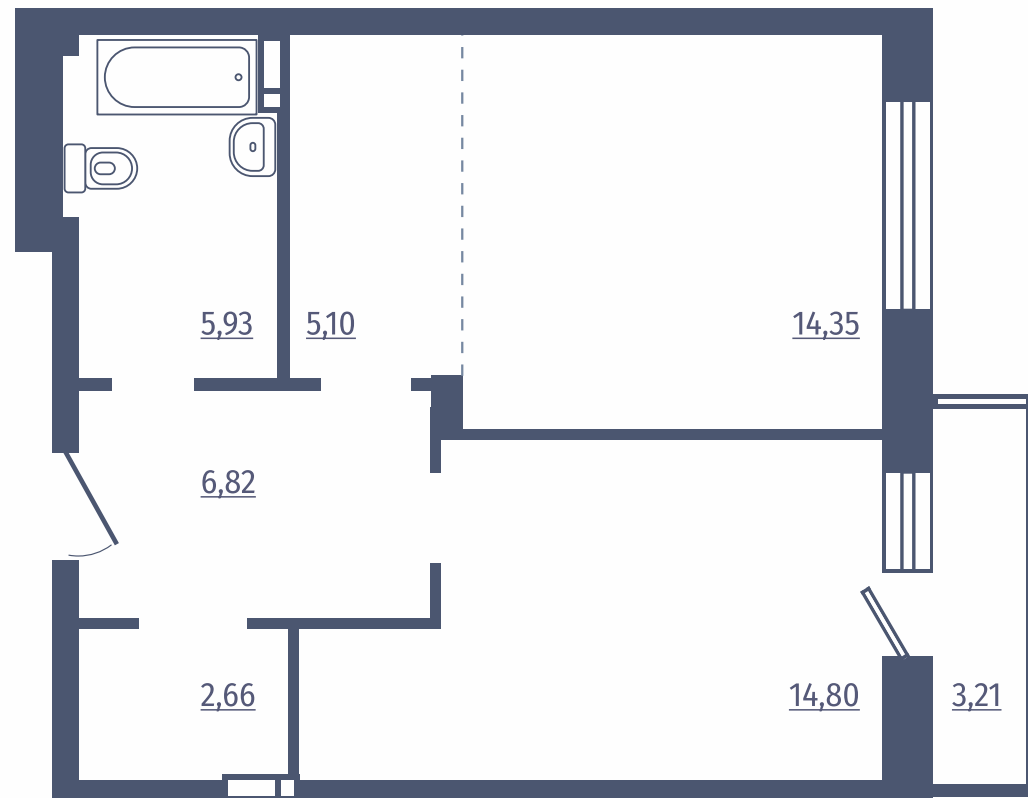

Дом: №8

Этажи: 2-17

Общая площадь: 55,15 м²

Расположение
на этаже

2

комнатные квартиры студии

Дом: №7, №8

Этажи: 1

Общая площадь: 38,52 м²

Расположение
на этаже

2

КОМНАТНЫЕ КВАРТИРЫ СТУДИИ

Дом: №8

Этажи: 2-17

Общая площадь: 49,66 м²

Расположение
на этаже

Общая площадь: 50,26 м²

Расположение
на этаже

2 комнатные квартиры

Дом: №7

Этажи: 2-18

Общая площадь: 44,05 м²

Расположение
на этаже

3 комнатная квартира

Этажи: 2-17

Общая площадь: 80,51 м²

Расположение
на этаже

3 комнатные квартиры

Дом: №7

Этажи: 1

Общая площадь: 61,81 м²

Расположение
на этаже