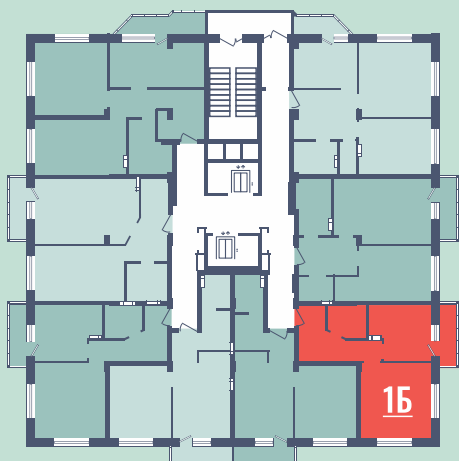

RED FOX

1

КОМНАТНАЯ КВАРТИРА

Дом: №4

Этажи: 2-15

Общая площадь: 38,78 м²

Расположение
на этаже