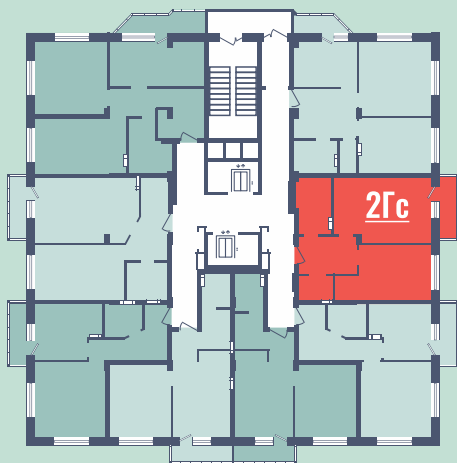

2 комнатная студия

Дом: №4
Этажи: 2-15
Общая площадь: 49,67 м²

Расположение
на этаже