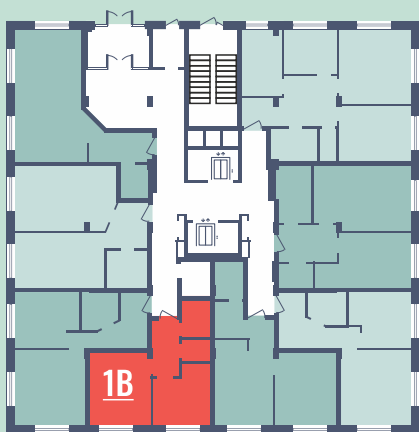

RED FOX

1

комнатная квартира

Дом: №4

Этажи: 1

Общая площадь: 34,14 м²

Расположение
на этаже