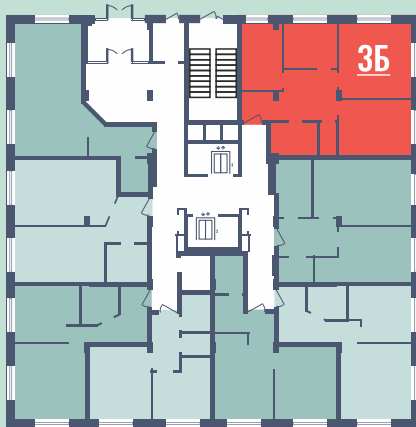

3 комнатная квартира

Дом: №4

Этажи: 1

Общая площадь: 65,35 м²

Расположение
на этаже