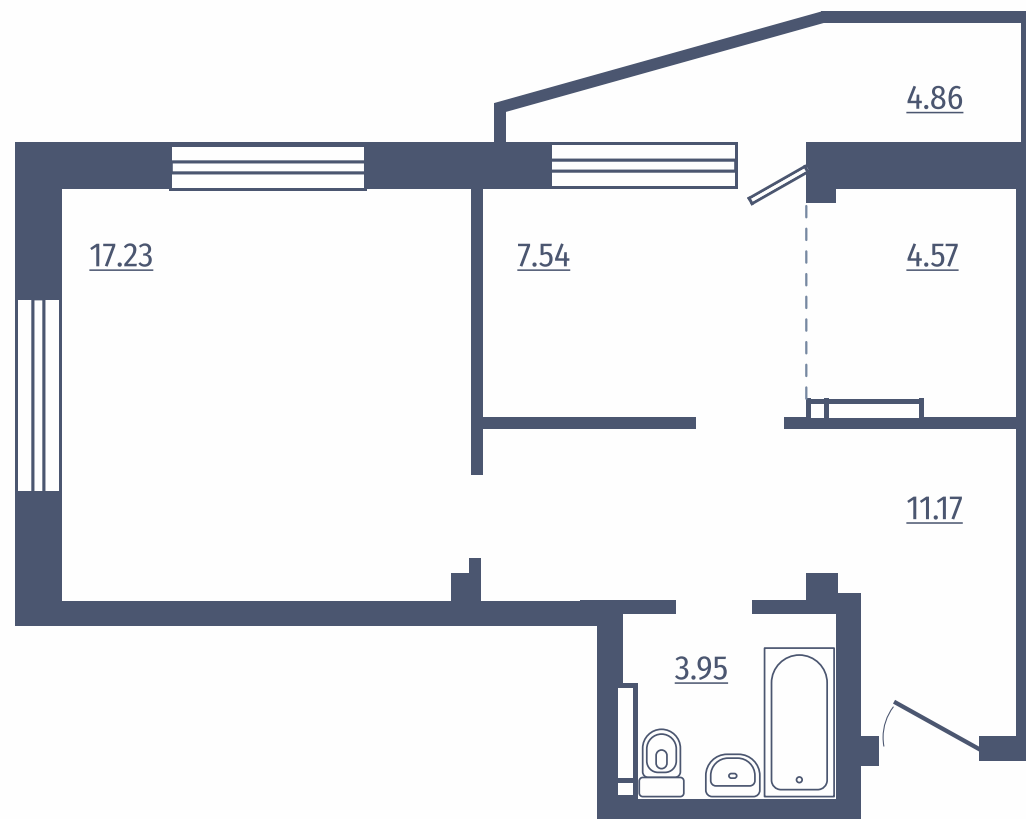

# 2 комнатная квартира

Дом: №2

Этажи: 2-14

Общая площадь: 64,50 м<sup>2</sup>

Расположение  
на этаже

# 2 комнатная студия

Дом: №3

Этажи: 2-18

Общая площадь: 44,46 м<sup>2</sup>

Расположение  
на этаже

# 2 комнатная студия

Дом: №3  
Этажи: 2-18  
Общая площадь: 46,06 м<sup>2</sup>

Расположение  
на этаже

**RED FOX**

# 2 комнатная студия

Дом: №3

Этажи: 2-18

Общая площадь: 43,42 м<sup>2</sup>

Расположение  
на этаже