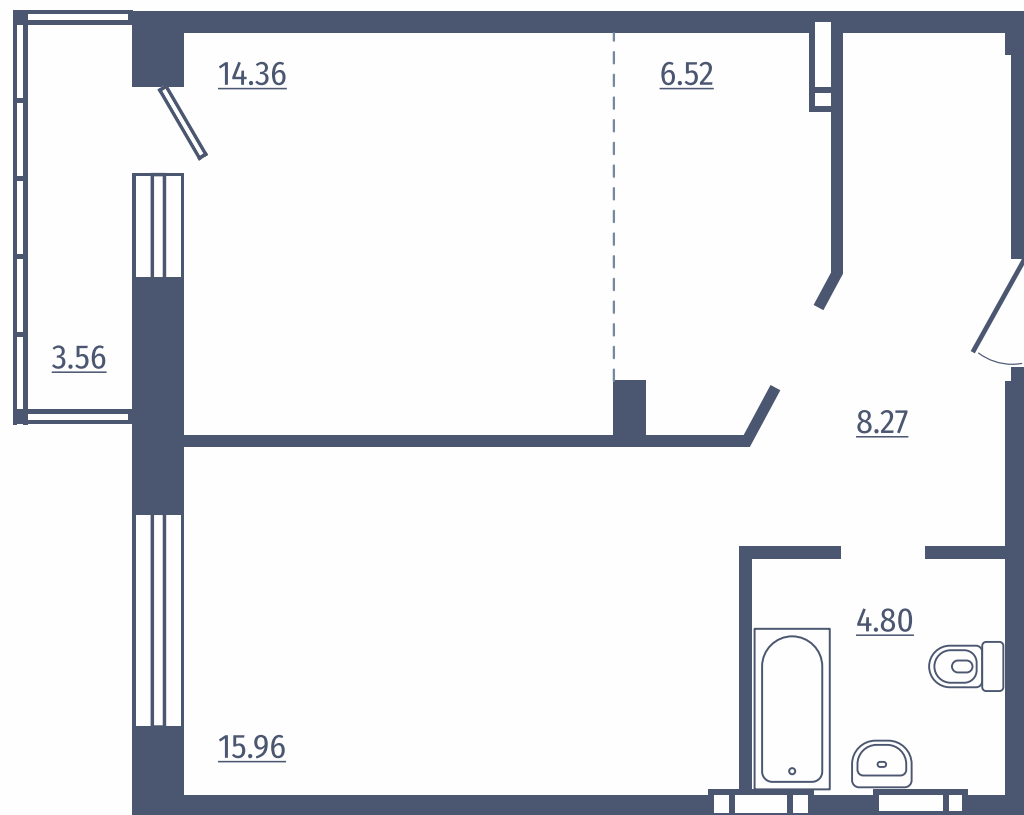

# 2 комнатная квартира

Дом: №4

Этажи: 2-15

Общая площадь: 55,03 м<sup>2</sup>

Расположение  
на этаже

# 2 комнатная студия

Дом: №4

Этажи: 2-15

Общая площадь: 49,82 м<sup>2</sup>

Расположение  
на этаже

# 2 комнатная студия

Дом: №4  
Этажи: 2-15  
Общая площадь: 49,67 м<sup>2</sup>

Расположение  
на этаже

**RED FOX**

# 2 комнатная квартира

Дом: №2

Этажи: 2-14

Общая площадь: 64,50 м<sup>2</sup>

Расположение  
на этаже