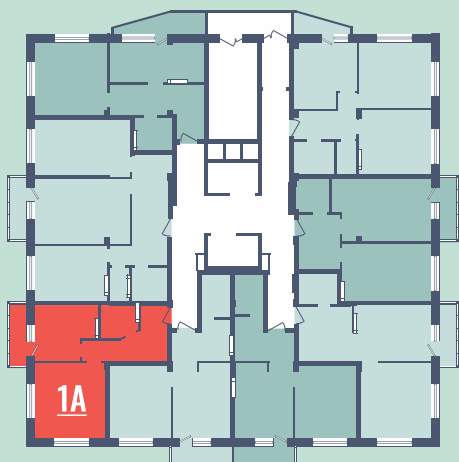

## КОМНАТНАЯ КВАРТИРА

Дом: №4

Этажи: 1

Общая площадь: 39,18 м<sup>2</sup>

Расположение  
на этаже

**RED FOX**

1

# КОМНАТНАЯ КВАРТИРА

Дом: №4

Этажи: 2-15

Общая площадь: 38,78 м<sup>2</sup>

Расположение  
на этаже

# 1 комнатная квартира

Дом: №3

Этажи: 2-18

Общая площадь: 39,46 м<sup>2</sup>

Расположение  
на этаже