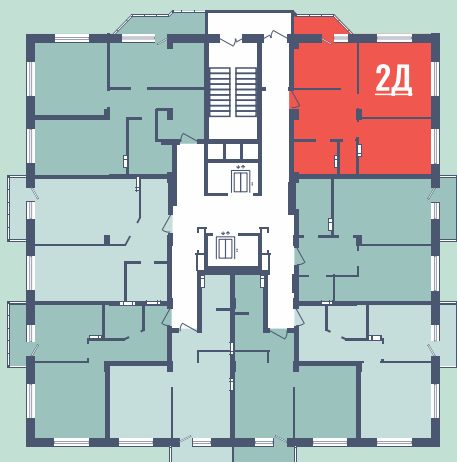

RED FOX

2 комнатная квартира

Дом: №4

Этажи: 2-15

Общая площадь: 55,03 м²

Расположение
на этаже