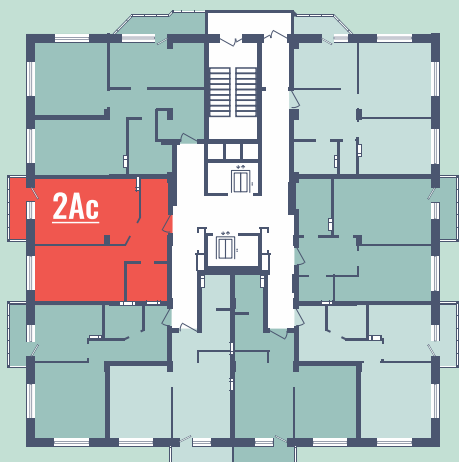

2 комнатная студия

Дом: №4

Этажи: 2-15

Общая площадь: 49,82 м²

Расположение
на этаже