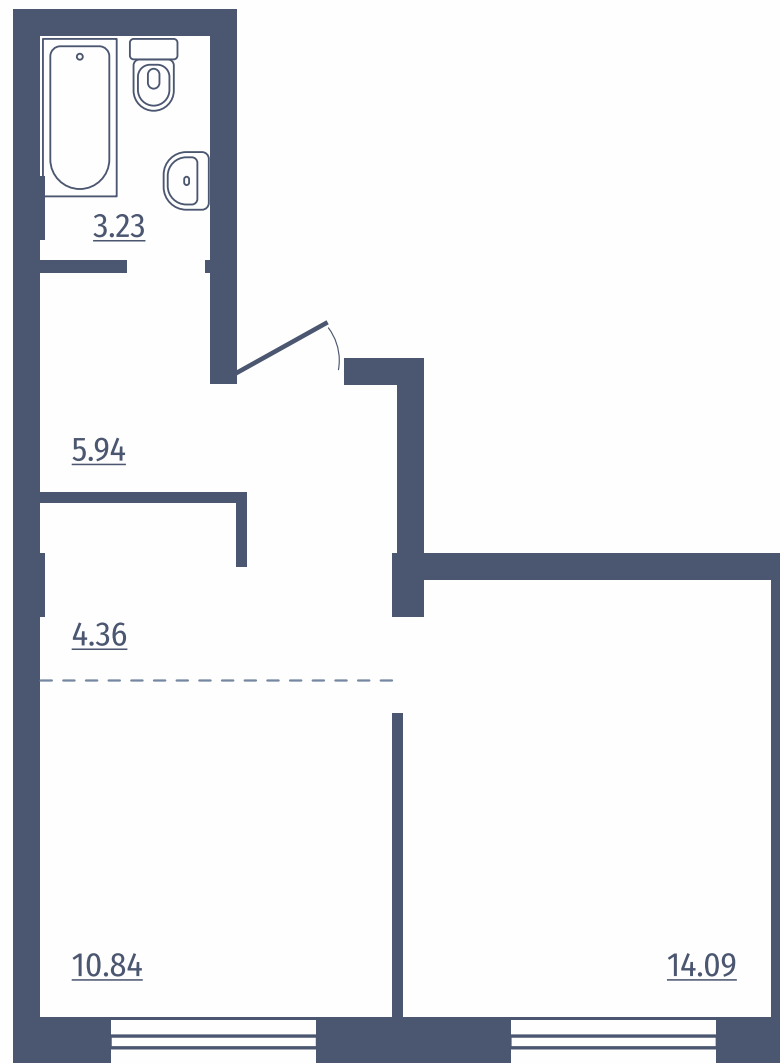

# 2 комнатная студия

Дом: №4

Этажи: 1

Общая площадь: 46,35 м<sup>2</sup>

Расположение  
на этаже

**RED FOX**

# 2 комнатная студия

Дом: №4

Этажи: 1

Общая площадь: 38,46 м<sup>2</sup>

Расположение  
на этаже

**RED FOX**

# 2 комнатная квартира

Дом: №4

Этажи: 2-15

Общая площадь: 55,03 м<sup>2</sup>

Расположение  
на этаже

# 2 комнатная студия

Дом: №4

Этажи: 2-15

Общая площадь: 49,82 м<sup>2</sup>

Расположение  
на этаже