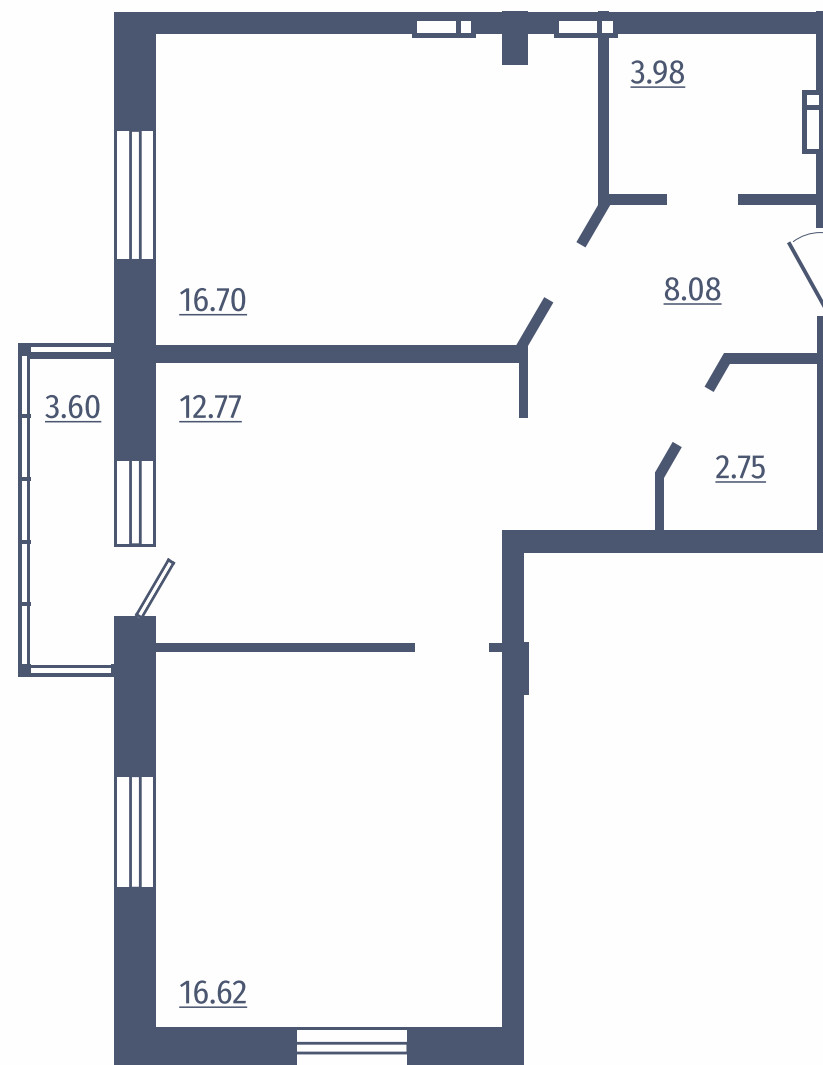

# 2 комнатная студия

Дом: №4  
Этажи: 2-15  
Общая площадь: 49,67 м<sup>2</sup>

Расположение  
на этаже

**RED FOX**

# 2 комнатная квартира

Дом: №2

Этажи: 2-14

Общая площадь: 64,50 м<sup>2</sup>

Расположение  
на этаже

# 2 комнатная студия

Дом: №3

Этажи: 2-18

Общая площадь: 44,46 м<sup>2</sup>

Расположение  
на этаже

# 2 комнатная студия

Дом: №3  
Этажи: 2-18  
Общая площадь: 46,06 м<sup>2</sup>

Расположение  
на этаже

**RED FOX**