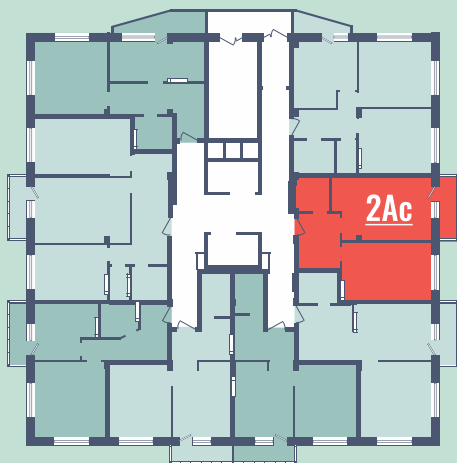

2 комнатная студия

Дом: №3
Этажи: 2-18
Общая площадь: 46,06 м²

Расположение
на этаже