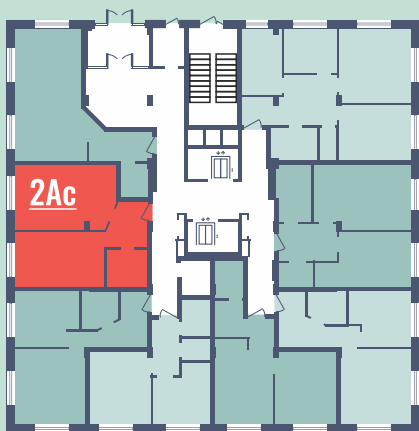

2 комнатная студия

Дом: №4

Этажи: 1

Общая площадь: 46,35 м²

Расположение
на этаже