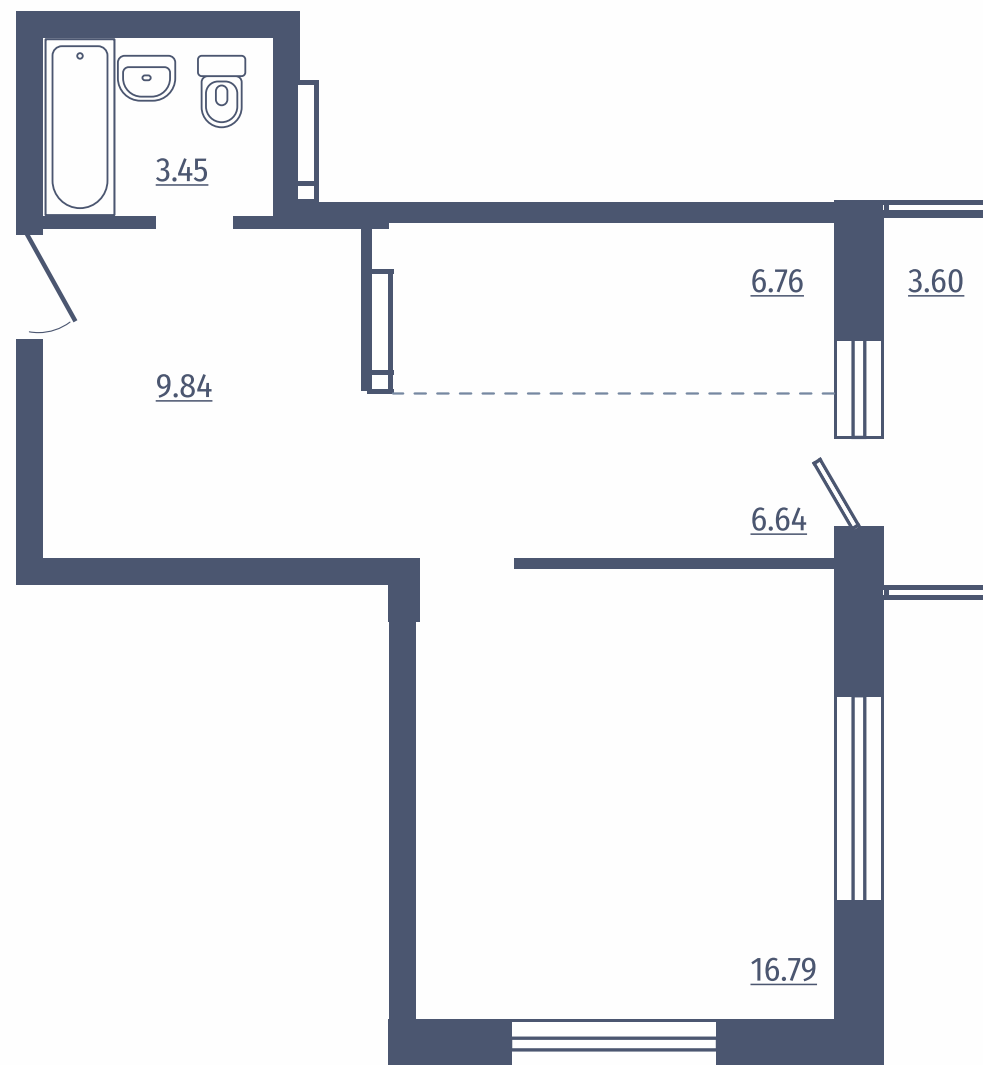

# 2 комнатная студия

Дом: №3  
Этажи: 2-18  
Общая площадь: 46,06 м<sup>2</sup>

Расположение  
на этаже

**RED FOX**

# 2 комнатная студия

Дом: №3

Этажи: 2-18

Общая площадь: 43,42 м<sup>2</sup>

Расположение  
на этаже

# 3 комнатная квартира

Дом: №4

Этажи: 1

Общая площадь: 65,35 м<sup>2</sup>

Расположение  
на этаже

# 4 комнатная студия

Дом: №4

Этажи: 9-15

Общая площадь: 80,17 м<sup>2</sup>

Расположение  
на этаже