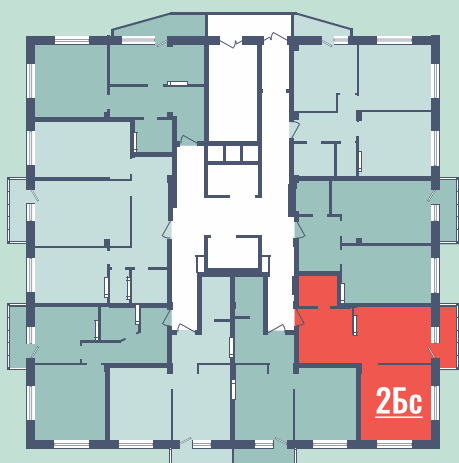

RED FOX

2 комнатная студия

Дом: №3

Этажи: 2-18

Общая площадь: 43,42 м²

Расположение
на этаже