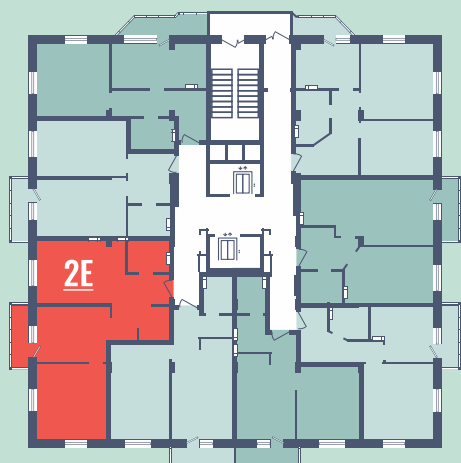

RED FOX

2 комнатная квартира

Дом: №2

Этажи: 2-14

Общая площадь: 64,50 м²

Расположение
на этаже