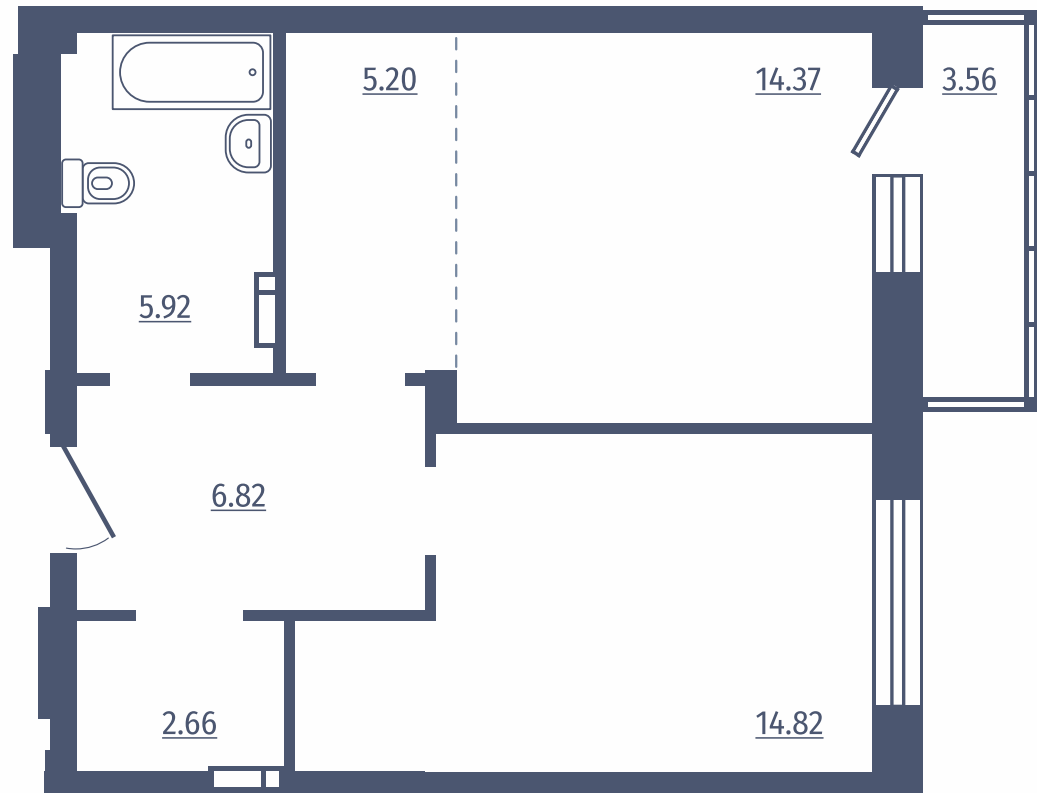

# 2 комнатная квартира

Дом: №4

Этажи: 2-15

Общая площадь: 55,03 м<sup>2</sup>

Расположение  
на этаже

# 2 комнатная студия

Дом: №4

Этажи: 2-15

Общая площадь: 49,82 м<sup>2</sup>

Расположение  
на этаже

# 2 комнатная студия

Дом: №4  
Этажи: 2-15  
Общая площадь: 49,67 м<sup>2</sup>

Расположение  
на этаже

**RED FOX**

# 2 комнатная квартира

Дом: №2

Этажи: 2-14

Общая площадь: 64,50 м<sup>2</sup>

Расположение  
на этаже