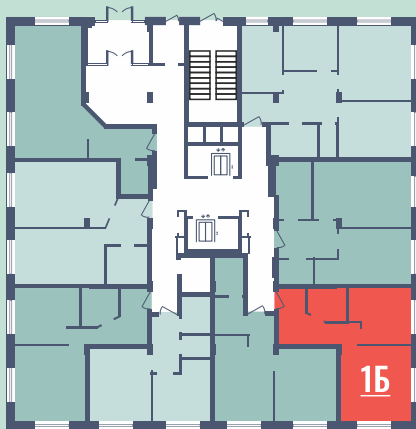

1

КОМНАТНАЯ КВАРТИРА

Дом: №4

Этажи: 1

Общая площадь: 39,18 м²

Расположение
на этаже