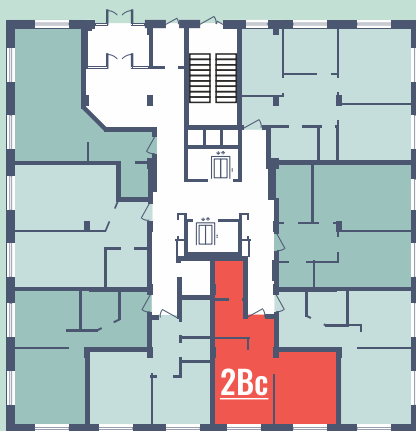

RED FOX

2 комнатная студия

Дом: №4

Этажи: 1

Общая площадь: 38,46 м²

Расположение
на этаже