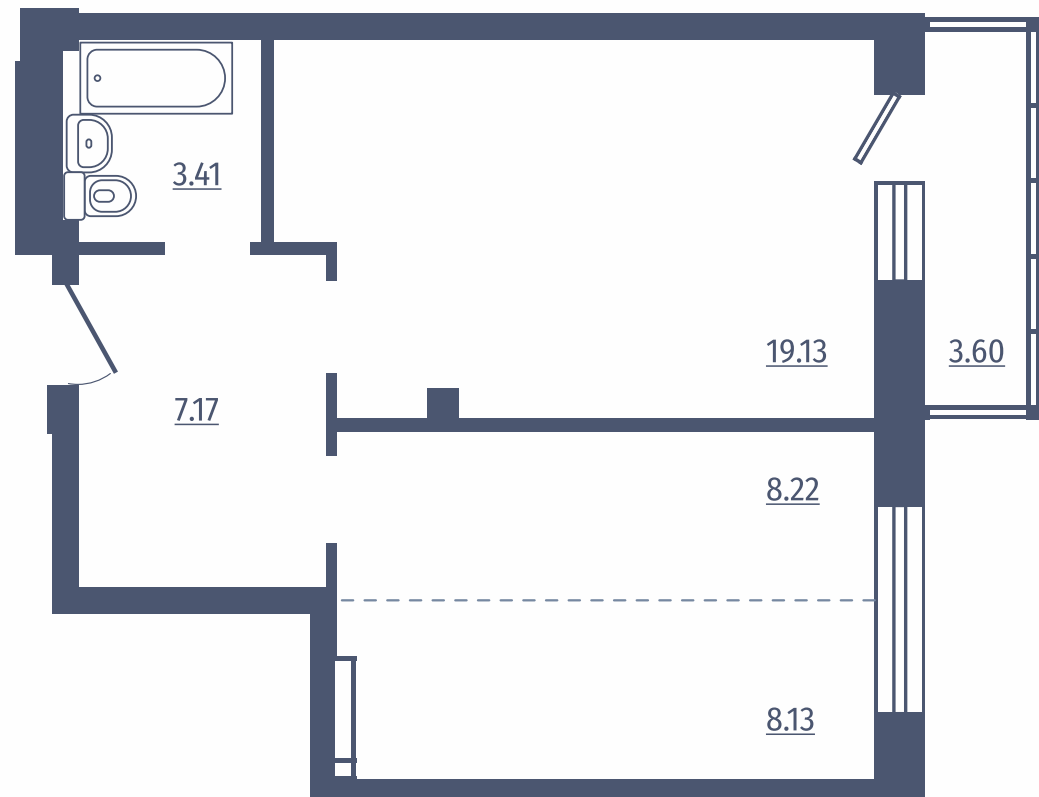

# 2 комнатная квартира

Дом: №2

Этажи: 2-14

Общая площадь: 64,50 м<sup>2</sup>

Расположение  
на этаже

# 2 комнатная студия

Дом: №3

Этажи: 2-18

Общая площадь: 44,46 м<sup>2</sup>

Расположение  
на этаже

# 2 комнатная студия

Дом: №3  
Этажи: 2-18  
Общая площадь: 46,06 м<sup>2</sup>

Расположение  
на этаже

**RED FOX**

# 2 комнатная студия

Дом: №3

Этажи: 2-18

Общая площадь: 43,42 м<sup>2</sup>

Расположение  
на этаже