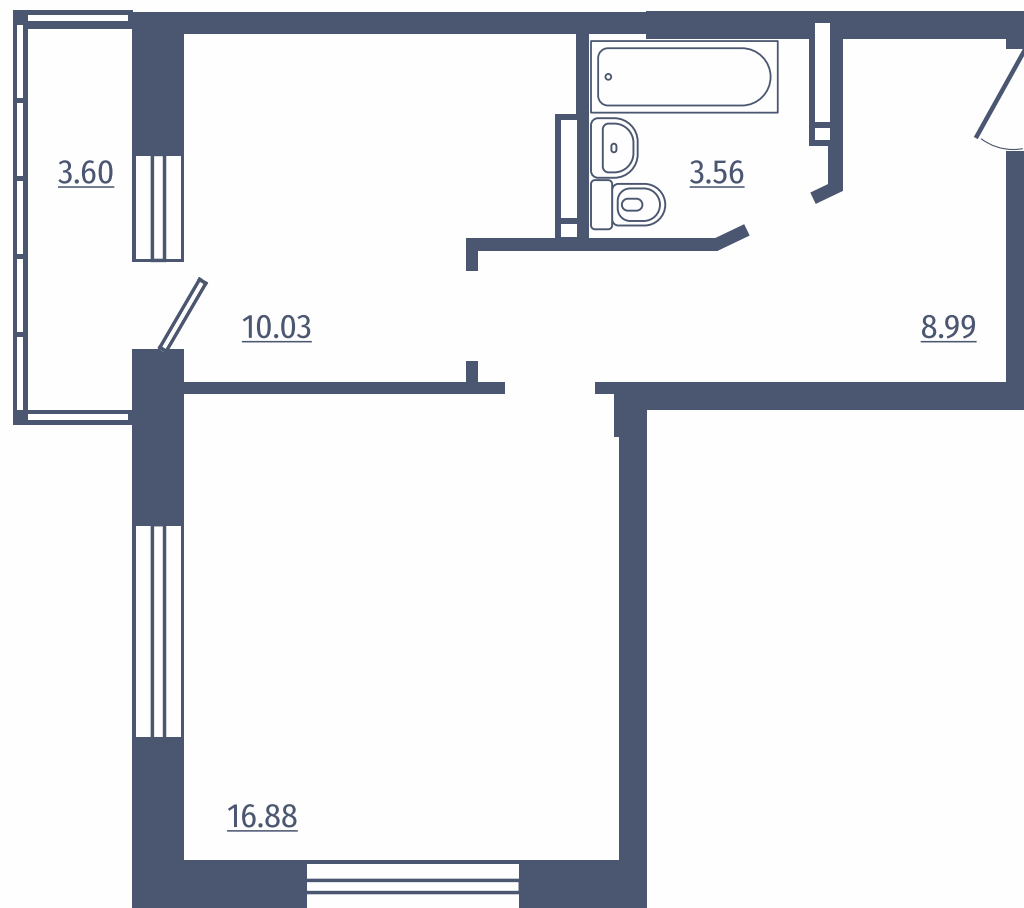

# 1 комнатная квартира

Дом: №3

Этажи: 2-18

Общая площадь: 39,46 м<sup>2</sup>

Расположение  
на этаже

# 2 комнатная студия

Дом: №4

Этажи: 1

Общая площадь: 46,35 м<sup>2</sup>

Расположение  
на этаже

**RED FOX**