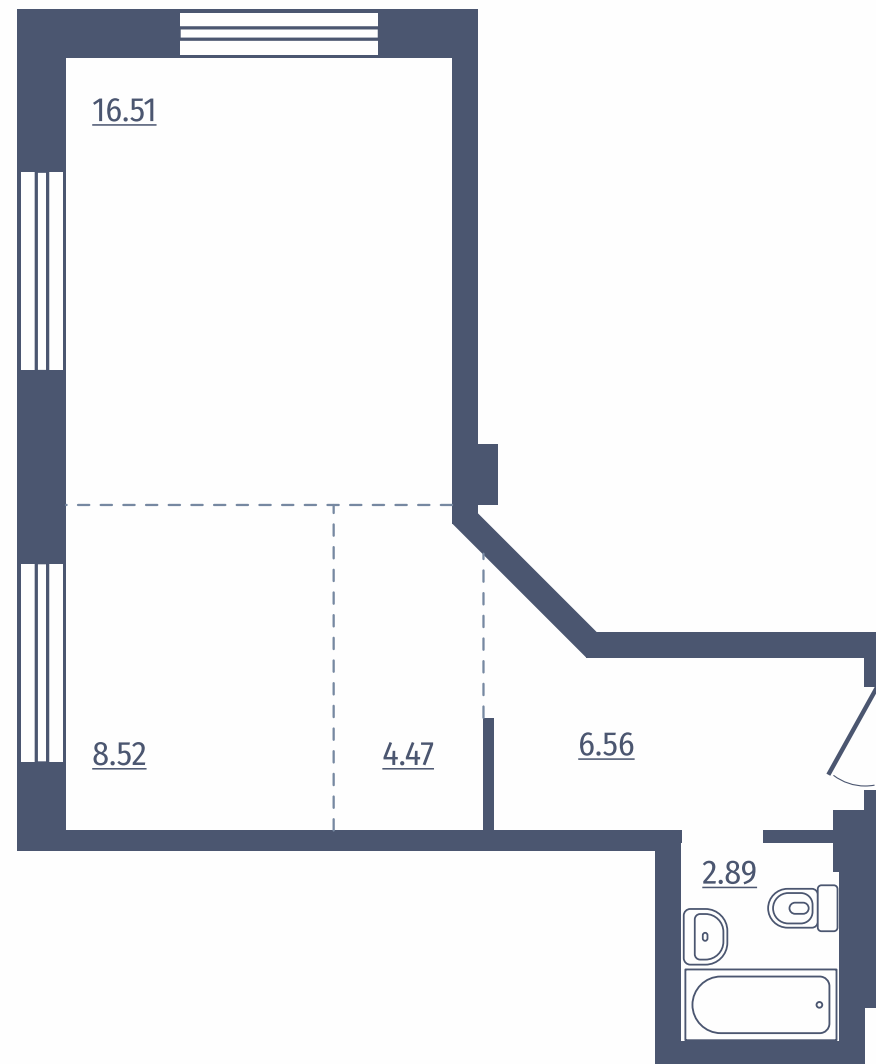

# Варианты планировок

**RED FOX**

1

# КОМНАТНАЯ СТУДИЯ

Дом: №4

Этажи: 1

Общая площадь: 38,68 м<sup>2</sup>

Расположение  
на этаже

**RED FOX**

1

# комнатная квартира

Дом: №4

Этажи: 1

Общая площадь: 34,14 м<sup>2</sup>

Расположение  
на этаже