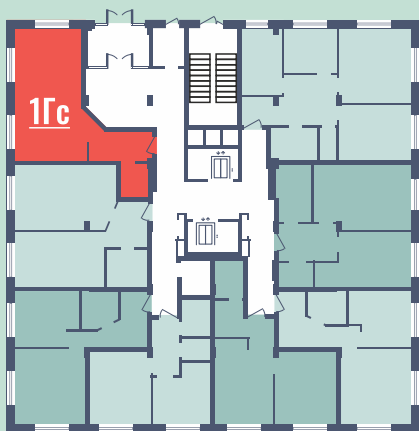

# Варианты планировок

**RED FOX**

1

# КОМНАТНАЯ СТУДИЯ

Дом: №4

Этажи: 1

Общая площадь: 38,68 м<sup>2</sup>

Расположение  
на этаже

**RED FOX**

1