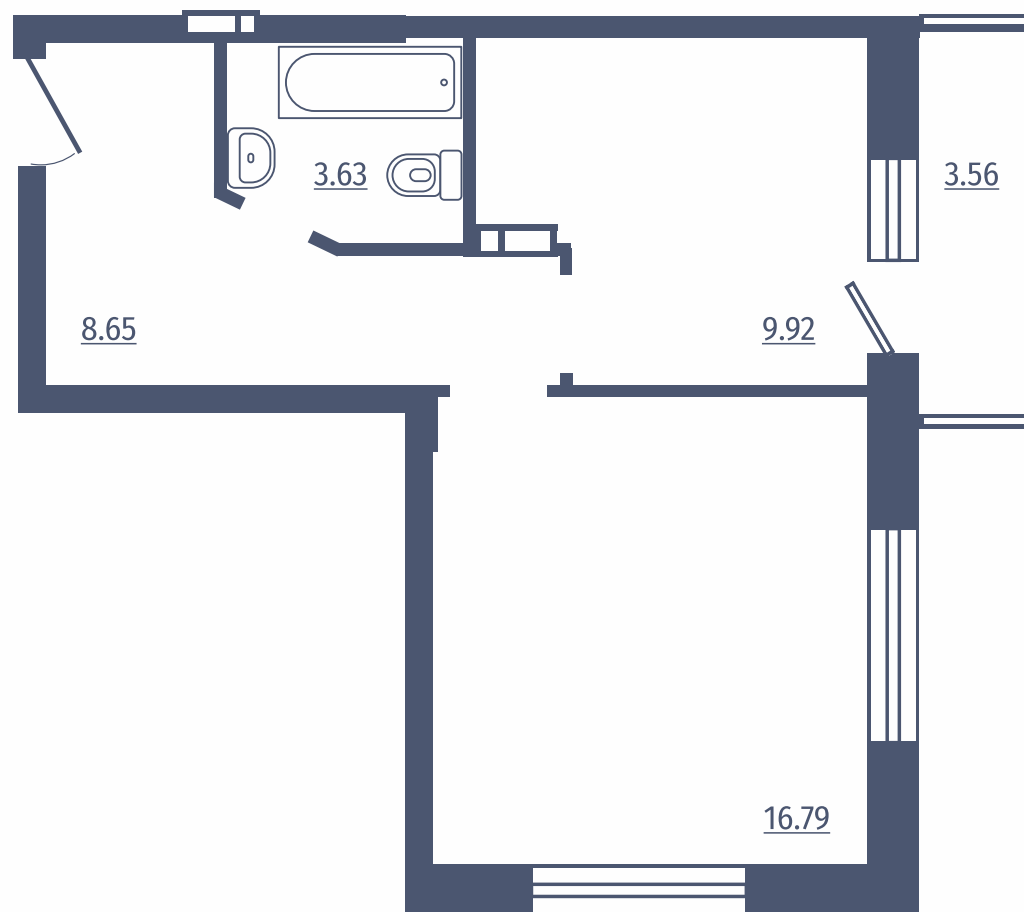

# КОМНАТНАЯ КВАРТИРА

Дом: №4

Этажи: 2-15

Общая площадь: 38,78 м<sup>2</sup>

Расположение  
на этаже

# 1 комнатная квартира

Дом: №3

Этажи: 2-18

Общая площадь: 39,46 м<sup>2</sup>

Расположение  
на этаже