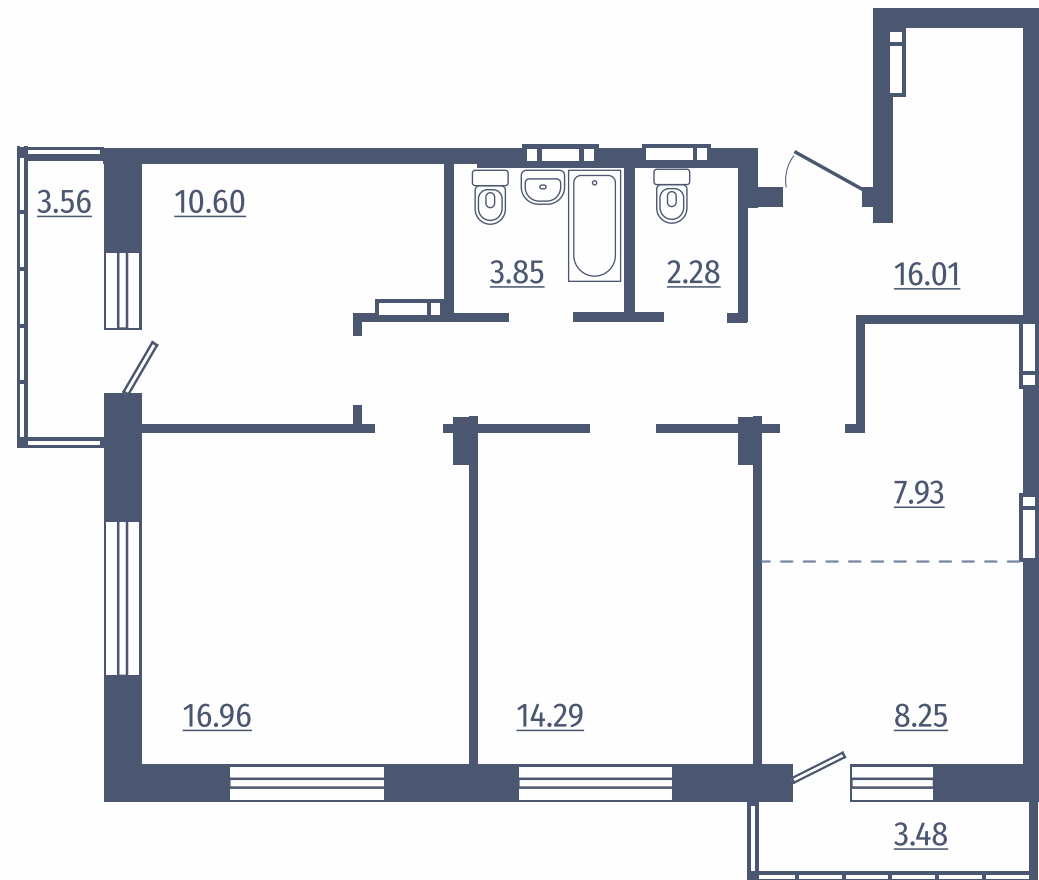

# 3 комнатная квартира

Дом: №4

Этажи: 1

Общая площадь: 65,35 м<sup>2</sup>

Расположение  
на этаже

# 4 комнатная студия

Дом: №4

Этажи: 9-15

Общая площадь: 80,17 м<sup>2</sup>

Расположение  
на этаже