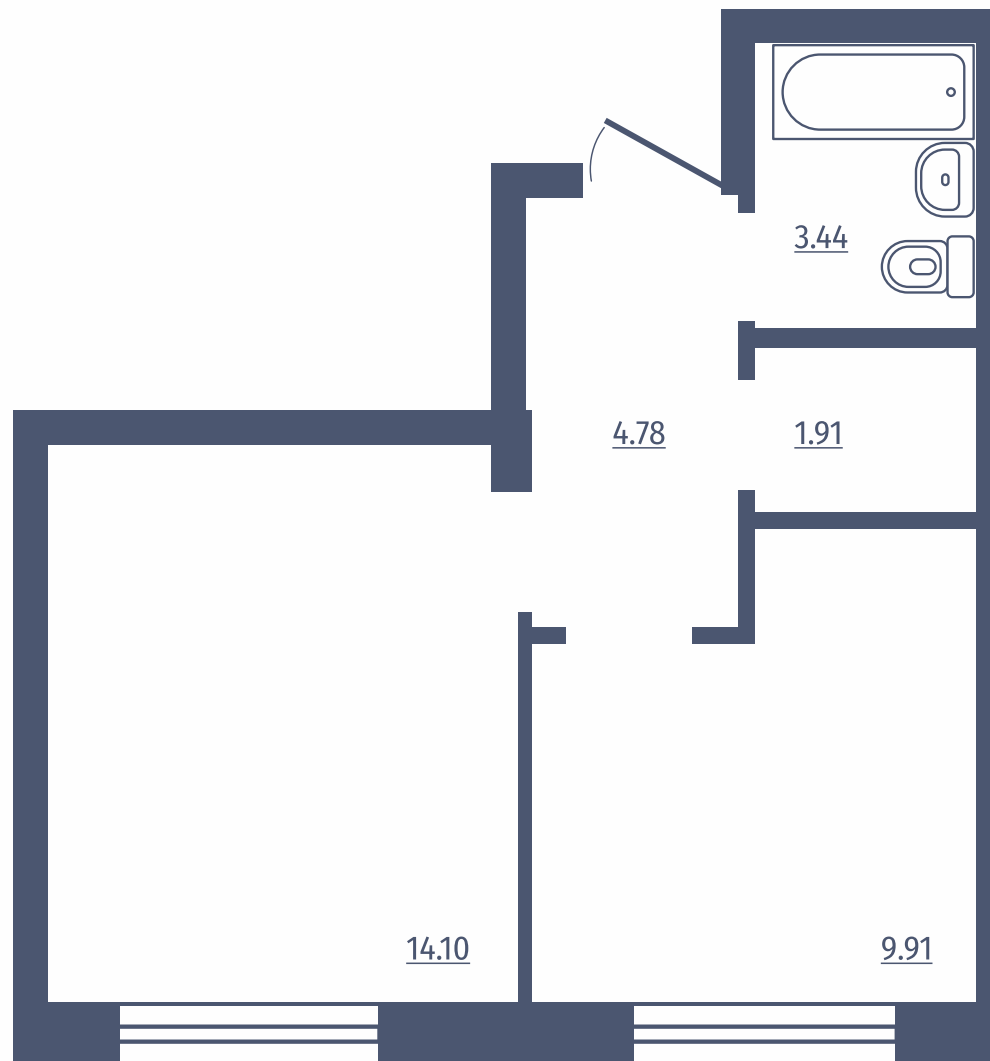

# комнатная квартира

Дом: №4

Этажи: 1

Общая площадь: 34,14 м<sup>2</sup>

Расположение  
на этаже