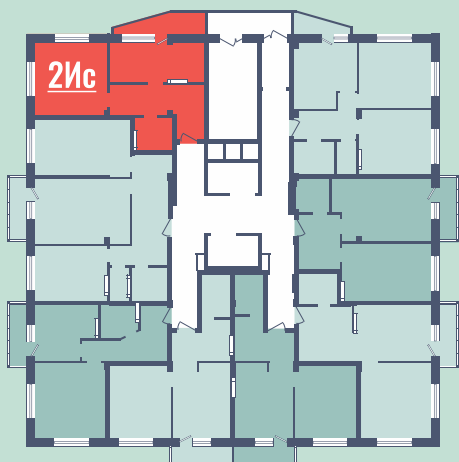

2 комнатная студия

Дом: №3

Этажи: 2-18

Общая площадь: 44,46 м²

Расположение
на этаже