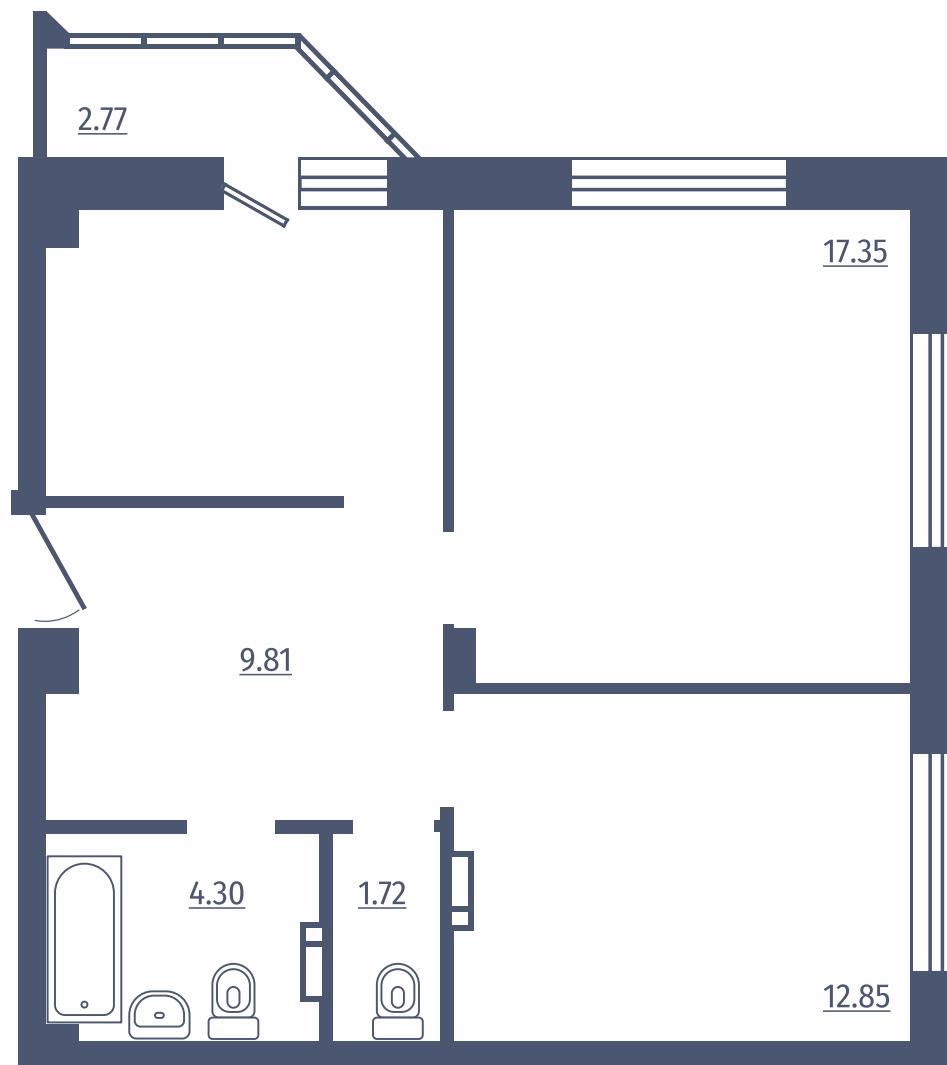

# 2 комнатная студия

Дом: №4

Этажи: 1

Общая площадь: 38,46 м<sup>2</sup>

Расположение  
на этаже

**RED FOX**

# 2 комнатная квартира

Дом: №4

Этажи: 2-15

Общая площадь: 55,03 м<sup>2</sup>

Расположение  
на этаже

# 2 комнатная студия

Дом: №4

Этажи: 2-15

Общая площадь: 49,82 м<sup>2</sup>

Расположение  
на этаже

# 2 комнатная студия

Дом: №4  
Этажи: 2-15  
Общая площадь: 49,67 м<sup>2</sup>

Расположение  
на этаже

**RED FOX**