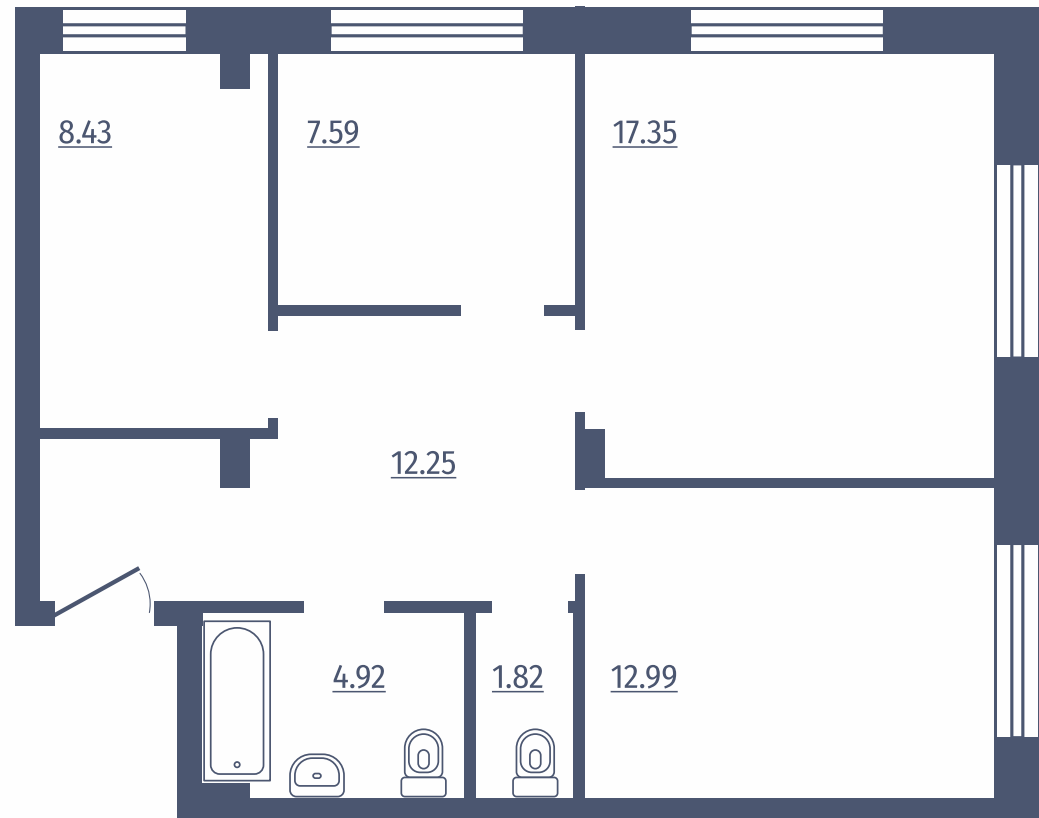

# 2 комнатная студия

Дом: №3

Этажи: 2-18

Общая площадь: 43,42 м<sup>2</sup>

Расположение  
на этаже

# 3 комнатная квартира

Дом: №4

Этажи: 1

Общая площадь: 65,35 м<sup>2</sup>

Расположение  
на этаже

# 4 комнатная студия

Дом: №4

Этажи: 9-15

Общая площадь: 80,17 м<sup>2</sup>

Расположение  
на этаже